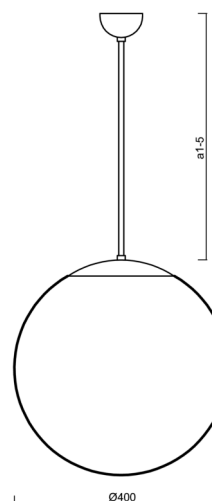

ISIS P3 PM-M

Kód produktu: ISI64449

Typ: LED-5L06E600Z11/PM3M/a5/NK1W MS 3K#

Krátký popis svítidla: Mosazné závěsné LED svítidlo nouzové kombinované a matované PMMA stínidlo.

Technické

Typy svítidel	Nouzové kombinované
Typ montáže	závěsné - tyč
Materiál základny	Mosaz
Materiál stínidla	opálový polymethylmetakrylát
Barva základny	mosaz leštěná
Barva stínidla	bílá
Držení stínidla	ocelový držák
Umístění montáže	strop
Šířka	400 mm
Délka	400 mm
Výška	400 mm
Průměr	ø 400 mm
Délka závěsu	1000 mm
Montážní otvor	none
Kabelový vstup	není
Energetická třída	D
Rázová pevnost	IK06
Provozní teplota	od 0°C do +30°C

Elektrické

Příkon	27 W
Stupeň krytí	IP40
Objímka	LED modul
Typ baterií	LiFePO4
Čas nouze	1 hod
Svorkovnice	není
Počet svítidel na jistič B10A	23 ks
Počet svítidel na jistič B16A	36 ks
Počet svítidel na jistič C10A	40 ks
Počet svítidel na jistič C16A	64 ks

Světelné

Světelný tok svítidla	3910 lm
Světelný tok zdroje	4440 lm
Světelný tok zdroje v nouzovém režimu	170 lm
Měrný výkon	144 lm/W
Teplota	3000 K
Životnost LED L80/B10	100000 hod
CRI	Ra80
MacAdam	3
Fotobiologická bezpečnost svítidla dle EN 62471 (Blue light hazard)	Risk group 0

Eulum data pro výpočtové programy jsou k dispozici na