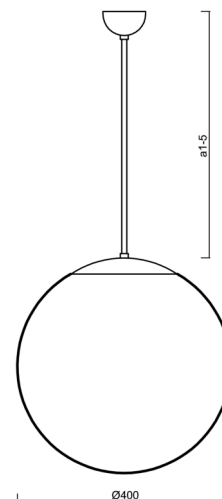

ISIS P3 PM-M

Kód produktu: ISI64448

Typ: LED-5L06E600Z11/PM3M/a4/NK1W MS 3K#

Krátký popis svítidla: Mosazné závěsné LED svítidlo nouzové kombinované a matované PMMA stínidlo.

Technické

Typy svítidel	Nouzové kombinované
Typ montáže	závěsné - tyč
Materiál základny	Mosaz
Materiál stínidla	opálový polymethylmetakrylát
Barva základny	mosaz leštěná
Barva stínidla	bílá
Držení stínidla	ocelový držák
Umístění montáže	strop
Šířka	400 mm
Délka	400 mm
Výška	400 mm
Průměr	ø 400 mm
Délka závěsu	800 mm
Montážní otvor	none
Kabelový vstup	není
Energetická třída	D
Rázová pevnost	IK06
Provozní teplota	od 0°C do +30°C

Elektrické

Příkon	27 W
Stupeň krytí	IP40
Objímka	LED modul
Typ baterií	LiFePO4
Čas nouze	1 hod
Svorkovnice	není
Počet svítidel na jistič B10A	23 ks
Počet svítidel na jistič B16A	36 ks
Počet svítidel na jistič C10A	40 ks
Počet svítidel na jistič C16A	64 ks

Světelné

Světelný tok svítidla	3910 lm
Světelný tok zdroje	4440 lm
Světelný tok zdroje v nouzovém režimu	170 lm
Měrný výkon	144 lm/W
Teplota	3000 K
Životnost LED L80/B10	100000 hod
CRI	Ra80
MacAdam	3
Fotobiologická bezpečnost svítidla dle EN 62471 (Blue light hazard)	Risk group 0

Eulum data pro výpočtové programy jsou k dispozici na