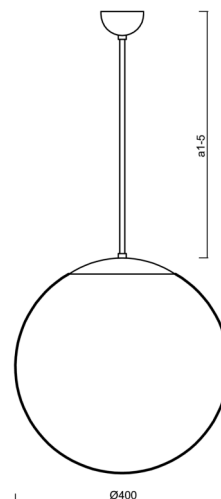

ISIS P3 PM-M

Kód produktu: ISI64447

Typ: LED-5L06E600Z11/PM3M/a3/NK1W MS 3K#

Krátký popis svítidla: Mosazné závěsné LED svítidlo nouzové kombinované a matované PMMA stínidlo.

Technické

Typy svítidel	Nouzové kombinované
Typ montáže	závěsné - tyč
Materiál základny	Mosaz
Materiál stínidla	opálový polymethylmetakrylát
Barva základny	mosaz leštěná
Barva stínidla	bílá
Držení stínidla	ocelový držák
Umístění montáže	strop
Šířka	400 mm
Délka	400 mm
Výška	400 mm
Průměr	ø 400 mm
Délka závěsu	600 mm
Montážní otvor	none
Kabelový vstup	není
Energetická třída	D
Rázová pevnost	IK06
Provozní teplota	od 0°C do +30°C

Elektrické

Příkon	27 W
Stupeň krytí	IP40
Objímka	LED modul
Typ baterií	LiFePO4
Čas nouze	1 hod
Svorkovnice	není
Počet svítidel na jistič B10A	23 ks
Počet svítidel na jistič B16A	36 ks
Počet svítidel na jistič C10A	40 ks
Počet svítidel na jistič C16A	64 ks

Světelné

Světelný tok svítidla	3910 lm
Světelný tok zdroje	4440 lm
Světelný tok zdroje v nouzovém režimu	170 lm
Měrný výkon	144 lm/W
Teplota	3000 K
Životnost LED L80/B10	100000 hod
CRI	Ra80
MacAdam	3
Fotobiologická bezpečnost svítidla dle EN 62471 (Blue light hazard)	Risk group 0

Eulum data pro výpočtové programy jsou k dispozici na