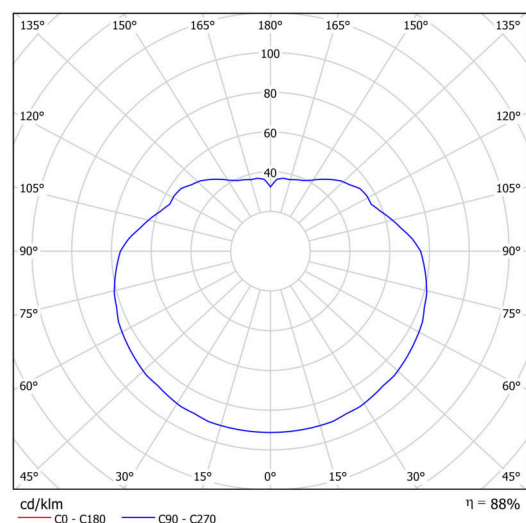

ISIS P3 PM-M

Kód produktu: ISI64447

Typ: LED-5L06E600Z11/PM3M/a3/NK1W MS 3K#

Krátký popis svítidla: Mosazné závěsné LED svítidlo nouzové kombinované a matované PMMA stínidlo.

Technické

Typy svítidel	Nouzové kombinované
Typ montáže	závěsné - tyč
Materiál základny	Mosaz
Materiál stínidla	opálový polymethylmetakrylát
Barva základny	mosaz leštěná
Barva stínidla	bílá
Držení stínidla	ocelový držák
Umístění montáže	strop
Šířka	400 mm
Délka	400 mm
Výška	400 mm
Průměr	ø 400 mm
Délka závěsu	600 mm
Montážní otvor	none
Kabelový vstup	není
Energetická třída	D
Rázová pevnost	IK06
Provozní teplota	od 0°C do +30°C

Elektrické

Příkon	27 W
Stupeň krytí	IP40
Objímka	LED modul
Typ baterií	LiFePO4
Čas nouze	1 hod
Svorkovnice	není
Počet svítidel na jistič B10A	23 ks
Počet svítidel na jistič B16A	36 ks
Počet svítidel na jistič C10A	40 ks
Počet svítidel na jistič C16A	64 ks

Světelné

Světelný tok svítidla	3910 lm
Světelný tok zdroje	4440 lm
Světelný tok zdroje v nouzovém režimu	170 lm
Měrný výkon	144 lm/W
Teplota	3000 K
Životnost LED L80/B10	100000 hod
CRI	Ra80
MacAdam	3
Fotobiologická bezpečnost svítidla dle EN 62471 (Blue light hazard)	Risk group 0

Eulum data pro výpočtové programy jsou k dispozici na