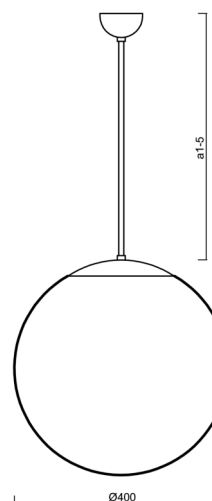

ISIS P3 PM-M

Kód produktu: ISI64446

Typ: LED-5L06E600Z11/PM3M/a2/NK1W MS 3K#

Krátký popis svítidla: Mosazné závěsné LED svítidlo nouzové kombinované a matované PMMA stínidlo.

Technické

Typy svítidel	Nouzové kombinované
Typ montáže	závěsné - tyč
Materiál základny	Mosaz
Materiál stínidla	opálový polymethylmetakrylát
Barva základny	mosaz leštěná
Barva stínidla	bílá
Držení stínidla	ocelový držák
Umístění montáže	strop
Šířka	400 mm
Délka	400 mm
Výška	400 mm
Průměr	ø 400 mm
Délka závěsu	400 mm
Montážní otvor	none
Kabelový vstup	není
Energetická třída	D
Rázová pevnost	IK06
Provozní teplota	od 0°C do +30°C

Elektrické

Příkon	27 W
Stupeň krytí	IP40
Objímka	LED modul
Typ baterií	LiFePO4
Čas nouze	1 hod
Svorkovnice	není
Počet svítidel na jistič B10A	23 ks
Počet svítidel na jistič B16A	36 ks
Počet svítidel na jistič C10A	40 ks
Počet svítidel na jistič C16A	64 ks

Světelné

Světelný tok svítidla	3910 lm
Světelný tok zdroje	4440 lm
Světelný tok zdroje v nouzovém režimu	170 lm
Měrný výkon	144 lm/W
Teplota	3000 K
Životnost LED L80/B10	100000 hod
CRI	Ra80
MacAdam	3
Fotobiologická bezpečnost svítidla dle EN 62471 (Blue light hazard)	Risk group 0

Eulum data pro výpočtové programy jsou k dispozici na