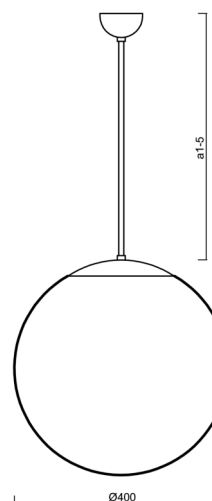

ISIS P3 PM-M

Kód produktu: ISI64445

Typ: LED-5L06E600Z11/PM3M/a1/NK1W MS 3K#

Krátký popis svítidla: Mosazné závěsné LED svítidlo nouzové kombinované a matované PMMA stínidlo.

Technické

Typy svítidel	Nouzové kombinované
Typ montáže	závěsné - tyč
Materiál základny	Mosaz
Materiál stínidla	opálový polymethylmetakrylát
Barva základny	mosaz leštěná
Barva stínidla	bílá
Držení stínidla	ocelový držák
Umístění montáže	strop
Šířka	400 mm
Délka	400 mm
Výška	400 mm
Průměr	ø 400 mm
Délka závěsu	200 mm
Montážní otvor	none
Kabelový vstup	není
Energetická třída	D
Rázová pevnost	IK06
Provozní teplota	od 0°C do +30°C

Elektrické

Příkon	27 W
Stupeň krytí	IP40
Objímka	LED modul
Typ baterií	LiFePO4
Čas nouze	1 hod
Svorkovnice	není
Počet svítidel na jistič B10A	23 ks
Počet svítidel na jistič B16A	36 ks
Počet svítidel na jistič C10A	40 ks
Počet svítidel na jistič C16A	64 ks

Světelné

Světelný tok svítidla	3910 lm
Světelný tok zdroje	4440 lm
Světelný tok zdroje v nouzovém režimu	170 lm
Měrný výkon	144 lm/W
Teplota	3000 K
Životnost LED L80/B10	100000 hod
CRI	Ra80
MacAdam	3
Fotobiologická bezpečnost svítidla dle EN 62471 (Blue light hazard)	Risk group 0

Eulum data pro výpočtové programy jsou k dispozici na