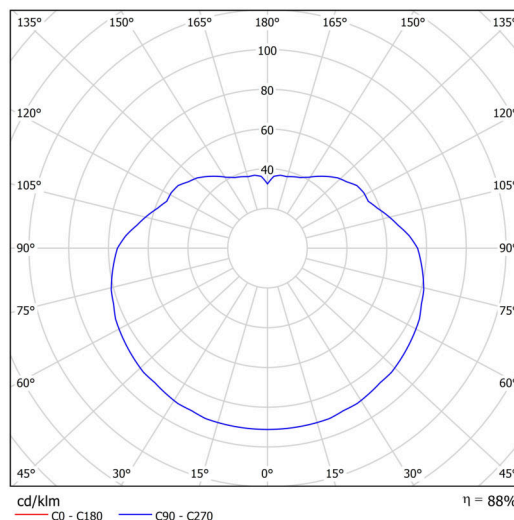

ISIS P3 PM-M

Kód produktu: ISI64438

Typ: LED-5L06E600Z11/PM3M/a4 MS 3K#

Krátký popis svítidla: Mosazné závěsné LED svítidlo ON/OFF a matované PMMA stínidlo.

Technické

Typy svítidel	Klasické on/off
Typ montáže	závěsné - tyč
Materiál základny	Mosaz
Materiál stínidla	opálový polymethylmetakrylát
Barva základny	mosaz leštěná
Barva stínidla	bílá
Držení stínidla	ocelový držák
Umístění montáže	strop
Šířka	400 mm
Délka	400 mm
Výška	400 mm
Průměr	ø 400 mm
Délka závěsu	800 mm
Montážní otvor	none
Kabelový vstup	není
Energetická třída	D
Rázová pevnost	IK06
Provozní teplota	od -20°C do +30°C

Elektrické

Příkon	27 W
Stupeň krytí	IP40
Objímka	LED modul
Svorkovnice	není
Počet svítidel na jistič B10A	31 ks
Počet svítidel na jistič B16A	50 ks
Počet svítidel na jistič C10A	52 ks
Počet svítidel na jistič C16A	85 ks

Světelné

Světelný tok svítidla	3910 lm
Světelný tok zdroje	4440 lm
Měrný výkon	144 lm/W
Teplota	3000 K
Životnost LED L80/B10	100000 hod
CRI	Ra80
MacAdam	3
Fotobiologická bezpečnost svítidla dle EN 62471 (Blue light hazard)	Risk group 0

Eulum data pro výpočtové programy jsou k dispozici na www.osmont.cz.