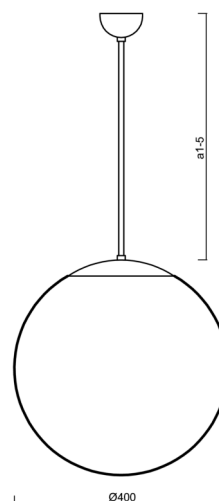

ISIS P3 PM-M

Kód produktu: ISI64438

Typ: LED-5L06E600Z11/PM3M/a4 MS 3K#

Krátký popis svítidla: Mosazné závěsné LED svítidlo ON/OFF a matované PMMA stínidlo.

Technické

Typy svítidel	Klasické on/off
Typ montáže	závěsné - tyč
Materiál základny	Mosaz
Materiál stínidla	opálový polymethylmetakrylát
Barva základny	mosaz leštěná
Barva stínidla	bílá
Držení stínidla	ocelový držák
Umístění montáže	strop
Šířka	400 mm
Délka	400 mm
Výška	400 mm
Průměr	ø 400 mm
Délka závěsu	800 mm
Montážní otvor	none
Kabelový vstup	není
Energetická třída	D
Rázová pevnost	IK06
Provozní teplota	od -20°C do +30°C

Elektrické

Příkon	27 W
Stupeň krytí	IP40
Objímka	LED modul
Svorkovnice	není
Počet svítidel na jistič B10A	31 ks
Počet svítidel na jistič B16A	50 ks
Počet svítidel na jistič C10A	52 ks
Počet svítidel na jistič C16A	85 ks

Světelné

Světelný tok svítidla	3910 lm
Světelný tok zdroje	4440 lm
Měrný výkon	144 lm/W
Teplota	3000 K
Životnost LED L80/B10	100000 hod
CRI	Ra80
MacAdam	3
Fotobiologická bezpečnost svítidla dle EN 62471 (Blue light hazard)	Risk group 0

Eulum data pro výpočtové programy jsou k dispozici na www.osmont.cz.