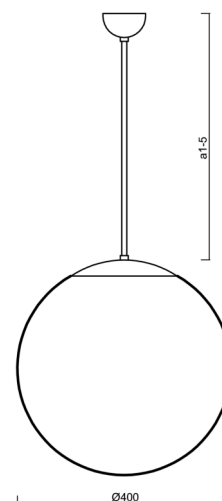

ISIS P3 PM-M

Kód produktu: ISI64434

Typ: LED-5L06E600Z11/PM3M/a5/NK1W C 3K#

Krátký popis svítidla: Černé závěsné LED svítidlo nouzové kombinované a matované PMMA stínidlo.

Technické

Typy svítidel	Nouzové kombinované
Typ montáže	závěsné - tyč
Materiál základny	ocel
Materiál stínidla	opálový polymethylmetakrylát
Barva základny	černá Ral9005
Barva stínidla	bílá
Držení stínidla	ocelový držák
Umístění montáže	strop
Šířka	400 mm
Délka	400 mm
Výška	400 mm
Průměr	ø 400 mm
Délka závěsu	1000 mm
Montážní otvor	none
Kabelový vstup	není
Energetická třída	D
Rázová pevnost	IK06
Provozní teplota	od 0°C do +30°C

Elektrické

Příkon	27 W
Stupeň krytí	IP40
Objímka	LED modul
Typ baterií	LiFePO4
Čas nouze	1 hod
Svorkovnice	není
Počet svítidel na jistič B10A	23 ks
Počet svítidel na jistič B16A	36 ks
Počet svítidel na jistič C10A	40 ks
Počet svítidel na jistič C16A	64 ks

Světelné

Světelný tok svítidla	3910 lm
Světelný tok zdroje	4440 lm
Světelný tok zdroje v nouzovém režimu	170 lm
Měrný výkon	144 lm/W
Teplota	3000 K
Životnost LED L80/B10	100000 hod
CRI	Ra80
MacAdam	3
Fotobiologická bezpečnost svítidla dle EN 62471 (Blue light hazard)	Risk group 0

Eulum data pro výpočtové programy jsou k dispozici na