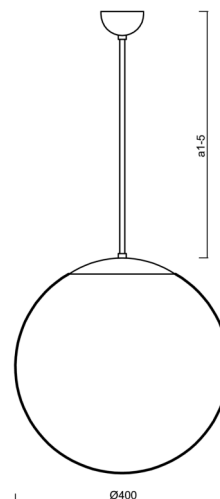

ISIS P3 PM-M

Kód produktu: ISI64433

Typ: LED-5L06E600Z11/PM3M/a4/NK1W C 3K#

Krátký popis svítidla: Černé závěsné LED svítidlo nouzové kombinované a matované PMMA stínidlo.

Technické

Typy svítidel	Nouzové kombinované
Typ montáže	závěsné - tyč
Materiál základny	ocel
Materiál stínidla	opálový polymethylmetakrylát
Barva základny	černá Ral9005
Barva stínidla	bílá
Držení stínidla	ocelový držák
Umístění montáže	strop
Šířka	400 mm
Délka	400 mm
Výška	400 mm
Průměr	ø 400 mm
Délka závěsu	800 mm
Montážní otvor	none
Kabelový vstup	není
Energetická třída	D
Rázová pevnost	IK06
Provozní teplota	od 0°C do +30°C

Elektrické

Příkon	27 W
Stupeň krytí	IP40
Objímka	LED modul
Typ baterií	LiFePO4
Čas nouze	1 hod
Svorkovnice	není
Počet svítidel na jistič B10A	23 ks
Počet svítidel na jistič B16A	36 ks
Počet svítidel na jistič C10A	40 ks
Počet svítidel na jistič C16A	64 ks

Světelné

Světelný tok svítidla	3910 lm
Světelný tok zdroje	4440 lm
Světelný tok zdroje v nouzovém režimu	170 lm
Měrný výkon	144 lm/W
Teplota	3000 K
Životnost LED L80/B10	100000 hod
CRI	Ra80
MacAdam	3
Fotobiologická bezpečnost svítidla dle EN 62471 (Blue light hazard)	Risk group 0

Eulum data pro výpočtové programy jsou k dispozici na