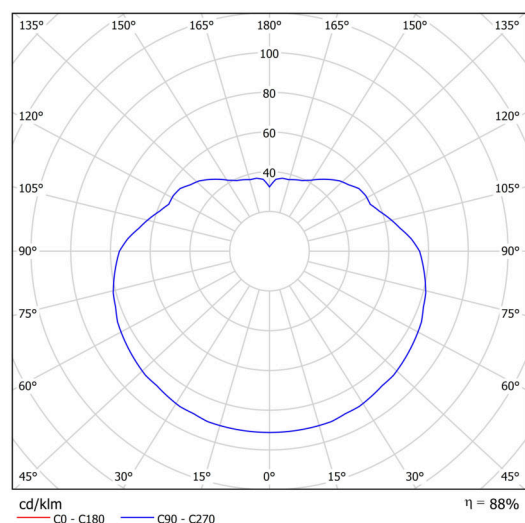

ISIS P3 PM-M

Kód produktu: ISI64431

Typ: LED-5L06E600Z11/PM3M/a2/NK1W C 3K#

Krátký popis svítidla: Černé závěsné LED svítidlo nouzové kombinované a matované PMMA stínidlo.

Technické

Typy svítidel	Nouzové kombinované
Typ montáže	závěsné - tyč
Materiál základny	ocel
Materiál stínidla	opálový polymethylmetakrylát
Barva základny	černá Ral9005
Barva stínidla	bílá
Držení stínidla	ocelový držák
Umístění montáže	strop
Šířka	400 mm
Délka	400 mm
Výška	400 mm
Průměr	ø 400 mm
Délka závěsu	400 mm
Montážní otvor	none
Kabelový vstup	není
Energetická třída	D
Rázová pevnost	IK06
Provozní teplota	od 0°C do +30°C

Elektrické

Příkon	27 W
Stupeň krytí	IP40
Objímka	LED modul
Typ baterií	LiFePO4
Čas nouze	1 hod
Svorkovnice	není
Počet svítidel na jistič B10A	23 ks
Počet svítidel na jistič B16A	36 ks
Počet svítidel na jistič C10A	40 ks
Počet svítidel na jistič C16A	64 ks

Světelné

Světelný tok svítidla	3910 lm
Světelný tok zdroje	4440 lm
Světelný tok zdroje v nouzovém režimu	170 lm
Měrný výkon	144 lm/W
Teplota	3000 K
Životnost LED L80/B10	100000 hod
CRI	Ra80
MacAdam	3
Fotobiologická bezpečnost svítidla dle EN 62471 (Blue light hazard)	Risk group 0

Eulum data pro výpočtové programy jsou k dispozici na