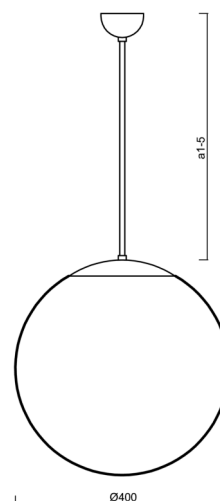

ISIS P3 PM-M

Kód produktu: ISI64431

Typ: LED-5L06E600Z11/PM3M/a2/NK1W C 3K#

Krátký popis svítidla: Černé závěsné LED svítidlo nouzové kombinované a matované PMMA stínidlo.

Technické

Typy svítidel	Nouzové kombinované
Typ montáže	závěsné - tyč
Materiál základny	ocel
Materiál stínidla	opálový polymethylmetakrylát
Barva základny	černá Ral9005
Barva stínidla	bílá
Držení stínidla	ocelový držák
Umístění montáže	strop
Šířka	400 mm
Délka	400 mm
Výška	400 mm
Průměr	ø 400 mm
Délka závěsu	400 mm
Montážní otvor	none
Kabelový vstup	není
Energetická třída	D
Rázová pevnost	IK06
Provozní teplota	od 0°C do +30°C

Elektrické

Příkon	27 W
Stupeň krytí	IP40
Objímka	LED modul
Typ baterií	LiFePO4
Čas nouze	1 hod
Svorkovnice	není
Počet svítidel na jistič B10A	23 ks
Počet svítidel na jistič B16A	36 ks
Počet svítidel na jistič C10A	40 ks
Počet svítidel na jistič C16A	64 ks

Světelné

Světelný tok svítidla	3910 lm
Světelný tok zdroje	4440 lm
Světelný tok zdroje v nouzovém režimu	170 lm
Měrný výkon	144 lm/W
Teplota	3000 K
Životnost LED L80/B10	100000 hod
CRI	Ra80
MacAdam	3
Fotobiologická bezpečnost svítidla dle EN 62471 (Blue light hazard)	Risk group 0

Eulum data pro výpočtové programy jsou k dispozici na