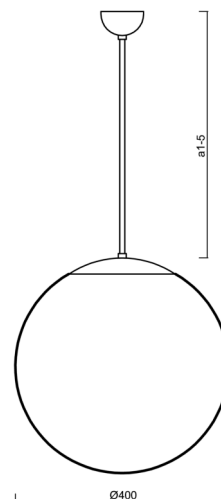

ISIS P3 PM-M

Kód produktu: ISI64422

Typ: LED-5L06E600Z11/PM3M/a3 C 3K#

Krátký popis svítidla: Černé závěsné LED svítidlo ON/OFF a matované PMMA stínidlo.

Technické

Typy svítidel	Klasické on/off
Typ montáže	závěsné - tyč
Materiál základny	ocel
Materiál stínidla	opálový polymethylmetakrylát
Barva základny	černá Ral9005
Barva stínidla	bílá
Držení stínidla	ocelový držák
Umístění montáže	strop
Šířka	400 mm
Délka	400 mm
Výška	400 mm
Průměr	ø 400 mm
Délka závěsu	600 mm
Montážní otvor	none
Kabelový vstup	není
Energetická třída	D
Rázová pevnost	IK06
Provozní teplota	od -20°C do +30°C

Elektrické

Příkon	27 W
Stupeň krytí	IP40
Objímka	LED modul
Svorkovnice	není
Počet svítidel na jistič B10A	31 ks
Počet svítidel na jistič B16A	50 ks
Počet svítidel na jistič C10A	52 ks
Počet svítidel na jistič C16A	85 ks

Světelné

Světelný tok svítidla	3910 lm
Světelný tok zdroje	4440 lm
Měrný výkon	144 lm/W
Teplota	3000 K
Životnost LED L80/B10	100000 hod
CRI	Ra80
MacAdam	3
Fotobiologická bezpečnost svítidla dle EN 62471 (Blue light hazard)	Risk group 0

Eulum data pro výpočtové programy jsou k dispozici na www.osmont.cz.