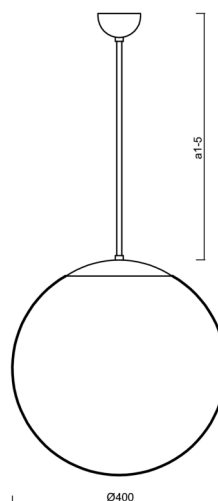

ISIS P3 PM-M

Kód produktu: ISI64411

Typ: LED-5L06E600Z11/PM3M/a2 B DALI 3K#

Krátký popis svítidla: Bílé závěsné LED svítidlo DALI a matované PMMA stínidlo.

Technické

Typy svítidel	Stmívatelné
Typ montáže	závěsné - tyč
Materiál základny	ocel
Materiál stínidla	opálový polymethylmetakrylát
Barva základny	bílá Ral9003
Barva stínidla	bílá
Držení stínidla	ocelový držák
Umístění montáže	strop
Šířka	400 mm
Délka	400 mm
Výška	400 mm
Průměr	ø 400 mm
Délka závěsu	400 mm
Montážní otvor	none
Kabelový vstup	není
Energetická třída	D
Rázová pevnost	IK06
Provozní teplota	od -20°C do +30°C

Elektrické

Příkon	27 W
Stupeň krytí	IP40
Objímka	LED modul
Svorkovnice	není
Počet svítidel na jistič B10A	31 ks
Počet svítidel na jistič B16A	50 ks
Počet svítidel na jistič C10A	52 ks
Počet svítidel na jistič C16A	85 ks

Světelné

Světelný tok svítidla	3910 lm
Světelný tok zdroje	4440 lm
Měrný výkon	144 lm/W
Teplota	3000 K
Životnost LED L80/B10	100000 hod
CRI	Ra80
MacAdam	3
Fotobiologická bezpečnost svítidla dle EN 62471 (Blue light hazard)	Risk group 0

Eulum data pro výpočtové programy jsou k dispozici na www.osmont.cz.