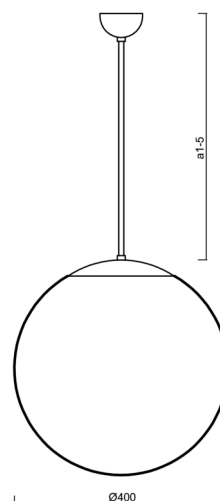

ISIS P3 PM-M

Kód produktu: ISI64409

Typ: LED-5L06E600Z11/PM3M/a5 B 3K#

Krátký popis svítidla: Bílé závěsné LED svítidlo ON/OFF a matované PMMA stínidlo.

Technické

Typy svítidel	Klasické on/off
Typ montáže	závěsné - tyč
Materiál základny	ocel
Materiál stínidla	opálový polymethylmetakrylát
Barva základny	bílá Ral9003
Barva stínidla	bílá
Držení stínidla	ocelový držák
Umístění montáže	strop
Šířka	400 mm
Délka	400 mm
Výška	400 mm
Průměr	ø 400 mm
Délka závěsu	1000 mm
Montážní otvor	none
Kabelový vstup	není
Energetická třída	D
Rázová pevnost	IK06
Provozní teplota	od -20°C do +30°C

Elektrické

Příkon	27 W
Stupeň krytí	IP40
Objímka	LED modul
Svorkovnice	není
Počet svítidel na jistič B10A	31 ks
Počet svítidel na jistič B16A	50 ks
Počet svítidel na jistič C10A	52 ks
Počet svítidel na jistič C16A	85 ks

Světelné

Světelný tok svítidla	3910 lm
Světelný tok zdroje	4440 lm
Měrný výkon	144 lm/W
Teplota	3000 K
Životnost LED L80/B10	100000 hod
CRI	Ra80
MacAdam	3
Fotobiologická bezpečnost svítidla dle EN 62471 (Blue light hazard)	Risk group 0

Eulum data pro výpočtové programy jsou k dispozici na www.osmont.cz.