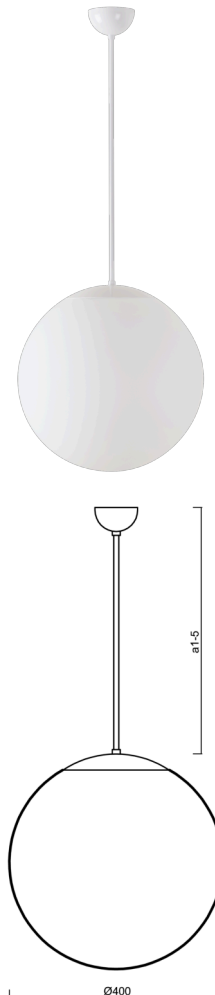

ISIS P3 PM-M

Kód produktu: ISI64408

Typ: LED-5L06E600Z11/PM3M/a4 B 3K#

Krátký popis svítidla: Bílé závěsné LED svítidlo ON/OFF a matované PMMA stínidlo.

Technické

Typy svítidel	Klasické on/off
Typ montáže	závěsné - tyč
Materiál základny	ocel
Materiál stínidla	opálový polymethylmetakrylát
Barva základny	bílá Ral9003
Barva stínidla	bílá
Držení stínidla	ocelový držák
Umístění montáže	strop
Šířka	400 mm
Délka	400 mm
Výška	400 mm
Průměr	ø 400 mm
Délka závěsu	800 mm
Montážní otvor	none
Kabelový vstup	není
Energetická třída	D
Rázová pevnost	IK06
Provozní teplota	od -20°C do +30°C

Elektrické

Příkon	27 W
Stupeň krytí	IP40
Objímka	LED modul
Svorkovnice	není
Počet svítidel na jistič B10A	31 ks
Počet svítidel na jistič B16A	50 ks
Počet svítidel na jistič C10A	52 ks
Počet svítidel na jistič C16A	85 ks

Světelné

Světelný tok svítidla	3910 lm
Světelný tok zdroje	4440 lm
Měrný výkon	144 lm/W
Teplota	3000 K
Životnost LED L80/B10	100000 hod
CRI	Ra80
MacAdam	3
Fotobiologická bezpečnost svítidla dle EN 62471 (Blue light hazard)	Risk group 0

Eulum data pro výpočtové programy jsou k dispozici na www.osmont.cz.