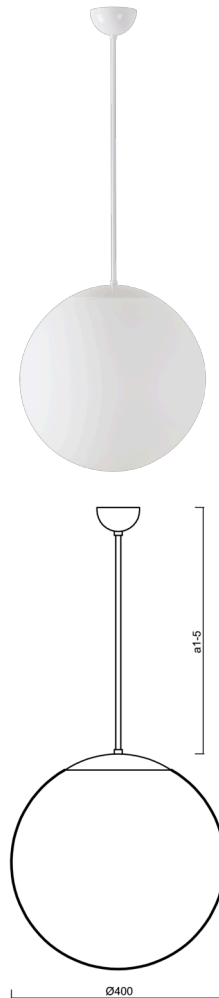

ISIS P3 PM-M

Kód produktu: ISI64407

Typ: LED-5L06E600Z11/PM3M/a3 B 3K#

Krátký popis svítidla: Bílé závěsné LED svítidlo ON/OFF a matované PMMA stínidlo.

Technické

Typy svítidel	Klasické on/off
Typ montáže	závěsné - tyč
Materiál základny	ocel
Materiál stínidla	opálový polymethylmetakrylát
Barva základny	bílá Ral9003
Barva stínidla	bílá
Držení stínidla	ocelový držák
Umístění montáže	strop
Šířka	400 mm
Délka	400 mm
Výška	400 mm
Průměr	ø 400 mm
Délka závěsu	600 mm
Montážní otvor	none
Kabelový vstup	není
Energetická třída	D
Rázová pevnost	IK06
Provozní teplota	od -20°C do +30°C

Elektrické

Příkon	27 W
Stupeň krytí	IP40
Objímka	LED modul
Svorkovnice	není
Počet svítidel na jistič B10A	31 ks
Počet svítidel na jistič B16A	50 ks
Počet svítidel na jistič C10A	52 ks
Počet svítidel na jistič C16A	85 ks

Světelné

Světelný tok svítidla	3910 lm
Světelný tok zdroje	4440 lm
Měrný výkon	144 lm/W
Teplota	3000 K
Životnost LED L80/B10	100000 hod
CRI	Ra80
MacAdam	3
Fotobiologická bezpečnost svítidla dle EN 62471 (Blue light hazard)	Risk group 0

Eulum data pro výpočtové programy jsou k dispozici na www.osmont.cz.