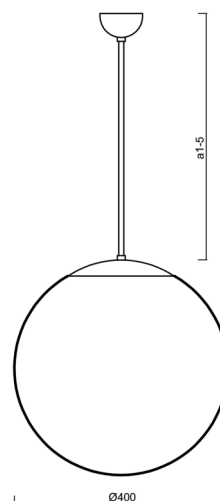

ISIS P3 PM-M

Kód produktu: ISI64406

Typ: LED-5L06E600Z11/PM3M/a2 B 3K#

Krátký popis svítidla: Bílé závěsné LED svítidlo ON/OFF a matované PMMA stínidlo.

Technické

Typy svítidel	Klasické on/off
Typ montáže	závěsné - tyč
Materiál základny	ocel
Materiál stínidla	opálový polymethylmetakrylát
Barva základny	bílá Ral9003
Barva stínidla	bílá
Držení stínidla	ocelový držák
Umístění montáže	strop
Šířka	400 mm
Délka	400 mm
Výška	400 mm
Průměr	ø 400 mm
Délka závěsu	400 mm
Montážní otvor	none
Kabelový vstup	není
Energetická třída	D
Rázová pevnost	IK06
Provozní teplota	od -20°C do +30°C

Elektrické

Příkon	27 W
Stupeň krytí	IP40
Objímka	LED modul
Svorkovnice	není
Počet svítidel na jistič B10A	31 ks
Počet svítidel na jistič B16A	50 ks
Počet svítidel na jistič C10A	52 ks
Počet svítidel na jistič C16A	85 ks

Světelné

Světelný tok svítidla	3910 lm
Světelný tok zdroje	4440 lm
Měrný výkon	144 lm/W
Teplota	3000 K
Životnost LED L80/B10	100000 hod
CRI	Ra80
MacAdam	3
Fotobiologická bezpečnost svítidla dle EN 62471 (Blue light hazard)	Risk group 0

Eulum data pro výpočtové programy jsou k dispozici na www.osmont.cz.