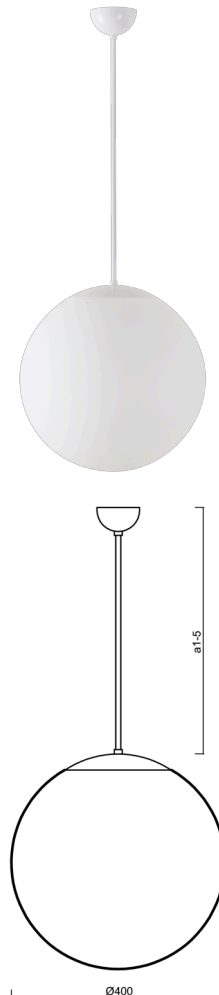

ISIS P3 PM-M

Kód produktu: ISI64405

Typ: LED-5L06E600Z11/PM3M/a1 B 3K#

Krátký popis svítidla: Bílé závěsné LED svítidlo ON/OFF a matované PMMA stínidlo.

Technické

Typy svítidel	Klasické on/off
Typ montáže	závěsné - tyč
Materiál základny	ocel
Materiál stínidla	opálový polymethylmetakrylát
Barva základny	bílá Ral9003
Barva stínidla	bílá
Držení stínidla	ocelový držák
Umístění montáže	strop
Šířka	400 mm
Délka	400 mm
Výška	400 mm
Průměr	ø 400 mm
Délka závěsu	200 mm
Montážní otvor	none
Kabelový vstup	není
Energetická třída	D
Rázová pevnost	IK06
Provozní teplota	od -20°C do +30°C

Elektrické

Příkon	27 W
Stupeň krytí	IP40
Objímka	LED modul
Svorkovnice	není
Počet svítidel na jistič B10A	31 ks
Počet svítidel na jistič B16A	50 ks
Počet svítidel na jistič C10A	52 ks
Počet svítidel na jistič C16A	85 ks

Světelné

Světelný tok svítidla	3910 lm
Světelný tok zdroje	4440 lm
Měrný výkon	144 lm/W
Teplota	3000 K
Životnost LED L80/B10	100000 hod
CRI	Ra80
MacAdam	3
Fotobiologická bezpečnost svítidla dle EN 62471 (Blue light hazard)	Risk group 0

Eulum data pro výpočtové programy jsou k dispozici na www.osmont.cz.