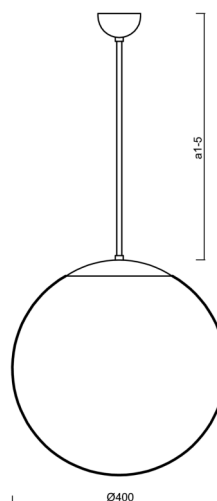

ISIS P3 PM-M

Kód produktu: ISI63740

Typ: Z11/PM3M/a1 NL*

Krátký popis svítidla: Nerez leštěné závěsné žárovkové svítidlo ON/OFF a matované PMMA stínidlo.

Technické

Typy svítidel	Klasické on/off
Typ montáže	závěsné - tyč
Materiál základny	nerez ocel
Materiál stínidla	opálový polymethylmetakrylát
Barva základny	nerez leštěná
Barva stínidla	bílá
Držení stínidla	ocelový držák
Umístění montáže	strop
Šířka	400 mm
Délka	400 mm
Výška	400 mm
Průměr	ø 400 mm
Délka závěsu	200 mm
Montážní otvor	none
Kabelový vstup	není
Rázová pevnost	IK06
Provozní teplota	od -20°C do +30°C

Elektrické

Typ napětí	AC
Napětí AC	220 - 240 V
Příkon	40 W
Stupeň krytí	IP40
Objímka	E27
Svorkovnice	není

Světelné

Fotobiologická bezpečnost svítidla dle EN 62471 (Blue light hazard)	Risk group 0

Eulum data pro výpočtové programy jsou k dispozici na www.osmont.cz.