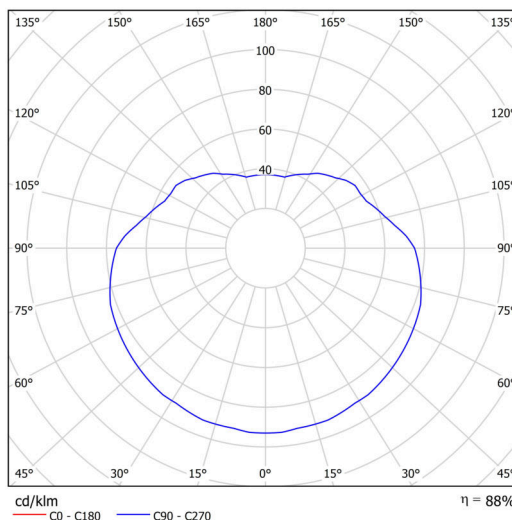

ISIS P3 PM-M

Kód produktu: ISI63740

Typ: Z11/PM3M/a1 NL*

Krátký popis svítidla: Nerez leštěné závěsné žárovkové svítidlo ON/OFF a matované PMMA stínidlo.

Technické

Typy svítidel	Klasické on/off
Typ montáže	závěsné - tyč
Materiál základny	nerez ocel
Materiál stínidla	opálový polymethylmetakrylát
Barva základny	nerez leštěná
Barva stínidla	bílá
Držení stínidla	ocelový držák
Umístění montáže	strop
Šířka	400 mm
Délka	400 mm
Výška	400 mm
Průměr	ø 400 mm
Délka závěsu	200 mm
Montážní otvor	none
Kabelový vstup	není
Rázová pevnost	IK06
Provozní teplota	od -20°C do +30°C

Elektrické

Typ napětí	AC
Napětí AC	220 - 240 V
Příkon	40 W
Stupeň krytí	IP40
Objímka	E27
Svorkovnice	není

Světelné

Fotobiologická bezpečnost svítidla dle EN 62471 (Blue light hazard)	Risk group 0

Eulum data pro výpočtové programy jsou k dispozici na www.osmont.cz.