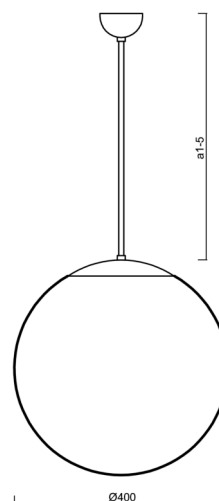

ISIS P3 PM-M

Kód produktu: ISI63738

Typ: Z11/PM3M/a4 MS*

Krátký popis svítidla: Mosazné závěsné žárovkové svítidlo ON/OFF a matované PMMA stínidlo.

Technické

Typy svítidel	Klasické on/off
Typ montáže	závěsné - tyč
Materiál základny	Mosaz
Materiál stínidla	opálový polymethylmetakrylát
Barva základny	mosaz leštěná
Barva stínidla	bílá
Držení stínidla	ocelový držák
Umístění montáže	strop
Šířka	400 mm
Délka	400 mm
Výška	400 mm
Průměr	ø 400 mm
Délka závěsu	800 mm
Montážní otvor	none
Kabelový vstup	není
Rázová pevnost	IK06
Provozní teplota	od -20°C do +30°C

Elektrické

Typ napětí	AC
Napětí AC	220 - 240 V
Příkon	40 W
Stupeň krytí	IP40
Objímka	E27
Svorkovnice	není

Světelné

Fotobiologická bezpečnost svítidla dle EN 62471 (Blue light hazard)	Risk group 0

Eulum data pro výpočtové programy jsou k dispozici na www.osmont.cz.