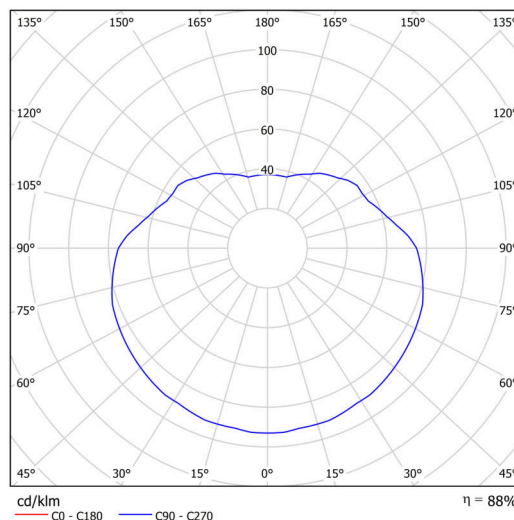

ISIS P3 PM-M

Kód produktu: ISI63738

Typ: Z11/PM3M/a4 MS*

Krátký popis svítidla: Mosazné závěsné žárovkové svítidlo ON/OFF a matované PMMA stínidlo.

Technické

Typy svítidel	Klasické on/off
Typ montáže	závěsné - tyč
Materiál základny	Mosaz
Materiál stínidla	opálový polymethylmetakrylát
Barva základny	mosaz leštěná
Barva stínidla	bílá
Držení stínidla	ocelový držák
Umístění montáže	strop
Šířka	400 mm
Délka	400 mm
Výška	400 mm
Průměr	ø 400 mm
Délka závěsu	800 mm
Montážní otvor	none
Kabelový vstup	není
Rázová pevnost	IK06
Provozní teplota	od -20°C do +30°C

Elektrické

Typ napětí	AC
Napětí AC	220 - 240 V
Příkon	40 W
Stupeň krytí	IP40
Objímka	E27
Svorkovnice	není

Světelné

Fotobiologická bezpečnost svítidla dle EN 62471 (Blue light hazard)	Risk group 0

Eulum data pro výpočtové programy jsou k dispozici na www.osmont.cz.