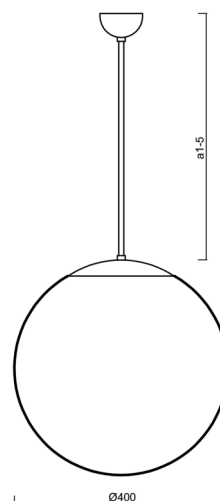

ISIS P3 PM-M

Kód produktu: ISI63734

Typ: Z11/PM3M/a5 C*

Krátký popis svítidla: Černé závěsné žárovkové svítidlo ON/OFF a matované PMMA stínidlo.

Technické

Typy svítidel	Klasické on/off
Typ montáže	závěsné - tyč
Materiál základny	ocel
Materiál stínidla	opálový polymethylmetakrylát
Barva základny	černá Ral9005
Barva stínidla	bílá
Držení stínidla	ocelový držák
Umístění montáže	strop
Šířka	400 mm
Délka	400 mm
Výška	400 mm
Průměr	ø 400 mm
Délka závěsu	1000 mm
Montážní otvor	není
Kabelový vstup	není
Rázová pevnost	IK06
Provozní teplota	od -20°C do +30°C

Elektrické

Typ napětí	AC
Napětí AC	220 - 240 V
Příkon	40 W
Stupeň krytí	IP40
Objímka	E27
Svorkovnice	není

Světelné

Fotobiologická bezpečnost svítidla dle EN 62471 (Blue light hazard)	Risk group 0

Eulum data pro výpočtové programy jsou k dispozici na www.osmont.cz.