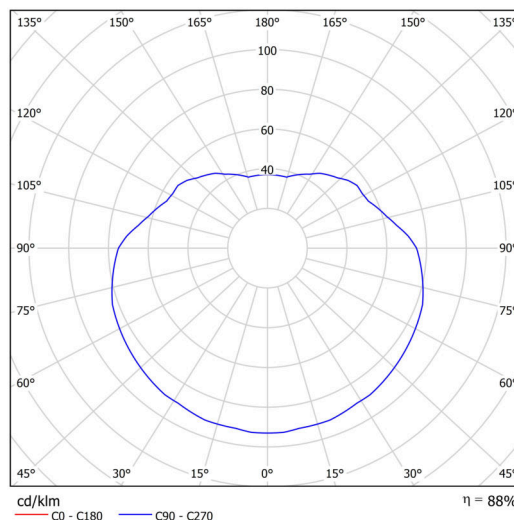

ISIS P3 PM-M

Kód produktu: ISI63734

Typ: Z11/PM3M/a5 C*

Krátký popis svítidla: Černé závěsné žárovkové svítidlo ON/OFF a matované PMMA stínidlo.

Technické

Typy svítidel	Klasické on/off
Typ montáže	závěsné - tyč
Materiál základny	ocel
Materiál stínidla	opálový polymethylmetakrylát
Barva základny	černá Ral9005
Barva stínidla	bílá
Držení stínidla	ocelový držák
Umístění montáže	strop
Šířka	400 mm
Délka	400 mm
Výška	400 mm
Průměr	ø 400 mm
Délka závěsu	1000 mm
Montážní otvor	není
Kabelový vstup	není
Rázová pevnost	IK06
Provozní teplota	od -20°C do +30°C

Elektrické

Typ napětí	AC
Napětí AC	220 - 240 V
Příkon	40 W
Stupeň krytí	IP40
Objímka	E27
Svorkovnice	není

Světelné

Fotobiologická bezpečnost svítidla dle EN 62471 (Blue light hazard)	Risk group 0

Eulum data pro výpočtové programy jsou k dispozici na www.osmont.cz.