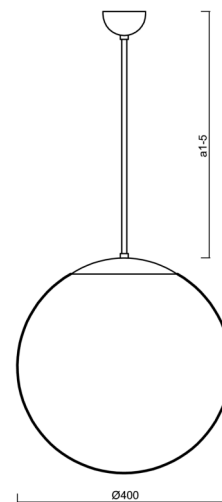

ISIS P3 PM-M

Kód produktu: ISI63733

Typ: Z11/PM3M/a4 C*

Krátký popis svítidla: Černé závěsné žárovkové svítidlo ON/OFF a matované PMMA stínidlo.

Technické

Typy svítidel	Klasické on/off
Typ montáže	závěsné - tyč
Materiál základny	ocel
Materiál stínidla	opálový polymethylmetakrylát
Barva základny	černá Ral9005
Barva stínidla	bílá
Držení stínidla	ocelový držák
Umístění montáže	strop
Šířka	400 mm
Délka	400 mm
Výška	400 mm
Průměr	ø 400 mm
Délka závěsu	800 mm
Montážní otvor	není
Kabelový vstup	není
Rázová pevnost	IK06
Provozní teplota	od -20°C do +30°C

Elektrické

Typ napětí	AC
Napětí AC	220 - 240 V
Příkon	40 W
Stupeň krytí	IP40
Objímka	E27
Svorkovnice	není

Světelné

Fotobiologická bezpečnost svítidla dle EN 62471 (Blue light hazard)	Risk group 0

Eulum data pro výpočtové programy jsou k dispozici na www.osmont.cz.