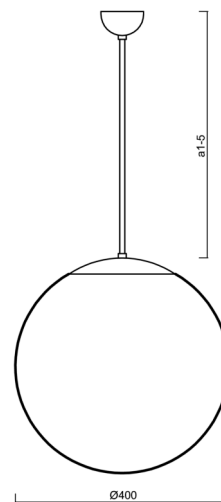

ISIS P3 PM-M

Kód produktu: ISI63731

Typ: Z11/PM3M/a2 C*

Krátký popis svítidla: Černé závěsné žárovkové svítidlo ON/OFF a matované PMMA stínidlo.

Technické

Typy svítidel	Klasické on/off
Typ montáže	závěsné - tyč
Materiál základny	ocel
Materiál stínidla	opálový polymethylmetakrylát
Barva základny	černá Ral9005
Barva stínidla	bílá
Držení stínidla	ocelový držák
Umístění montáže	strop
Šířka	400 mm
Délka	400 mm
Výška	400 mm
Průměr	ø 400 mm
Délka závěsu	400 mm
Montážní otvor	není
Kabelový vstup	není
Rázová pevnost	IK06
Provozní teplota	od -20°C do +30°C

Elektrické

Typ napětí	AC
Napětí AC	220 - 240 V
Příkon	40 W
Stupeň krytí	IP40
Objímka	E27
Svorkovnice	není

Světelné

Fotobiologická bezpečnost svítidla dle EN 62471 (Blue light hazard)	Risk group 0

Eulum data pro výpočtové programy jsou k dispozici na www.osmont.cz.