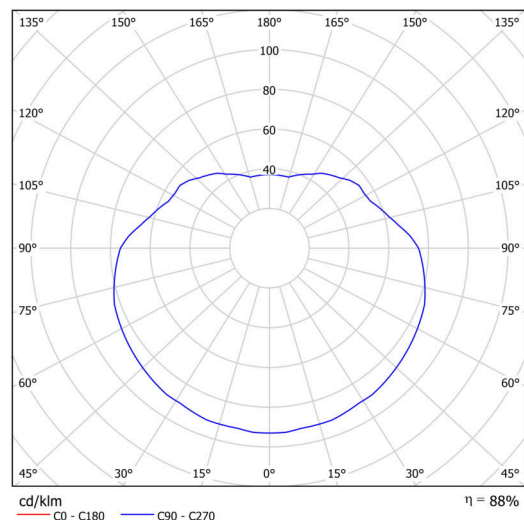

ISIS P3 PM-M

Kód produktu: ISI63731

Typ: Z11/PM3M/a2 C*

Krátký popis svítidla: Černé závěsné žárovkové svítidlo ON/OFF a matované PMMA stínidlo.

Technické

Typy svítidel	Klasické on/off
Typ montáže	závěsné - tyč
Materiál základny	ocel
Materiál stínidla	opálový polymethylmetakrylát
Barva základny	černá Ral9005
Barva stínidla	bílá
Držení stínidla	ocelový držák
Umístění montáže	strop
Šířka	400 mm
Délka	400 mm
Výška	400 mm
Průměr	ø 400 mm
Délka závěsu	400 mm
Montážní otvor	není
Kabelový vstup	není
Rázová pevnost	IK06
Provozní teplota	od -20°C do +30°C

Elektrické

Typ napětí	AC
Napětí AC	220 - 240 V
Příkon	40 W
Stupeň krytí	IP40
Objímka	E27
Svorkovnice	není

Světelné

Fotobiologická bezpečnost svítidla dle EN 62471 (Blue light hazard)	Risk group 0

Eulum data pro výpočtové programy jsou k dispozici na www.osmont.cz.