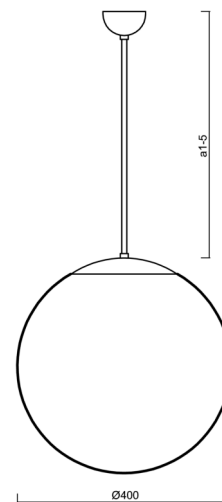

ISIS P3 PM-M

Kód produktu: ISI63630

Typ: Z11/PM3M/a1 NL HF*

Krátký popis svítidla: Nerez leštěné závěsné žárovkové svítidlo sensorové a matované PMMA stínidlo.

Technické

Typy svítidel	Senzorové
Typ montáže	závěsné - tyč
Materiál základny	nerez ocel
Materiál stínidla	opálový polymethylmetakrylát
Barva základny	nerez leštěná
Barva stínidla	bílá
Držení stínidla	ocelový držák
Umístění montáže	strop
Šířka	400 mm
Délka	400 mm
Výška	400 mm
Průměr	ø 400 mm
Délka závěsu	200 mm
Montážní otvor	none
Kabelový vstup	není
Rázová pevnost	IK06
Provozní teplota	od -20°C do +30°C

Elektrické

Příkon	40 W
Stupeň krytí	IP40
Objímka	E27
Senzor	HF
Svorkovnice	není

Světelné

Fotobiologická bezpečnost svítidla dle EN 62471 (Blue light hazard)	Risk group 0

Eulum data pro výpočtové programy jsou k dispozici na www.osmont.cz.