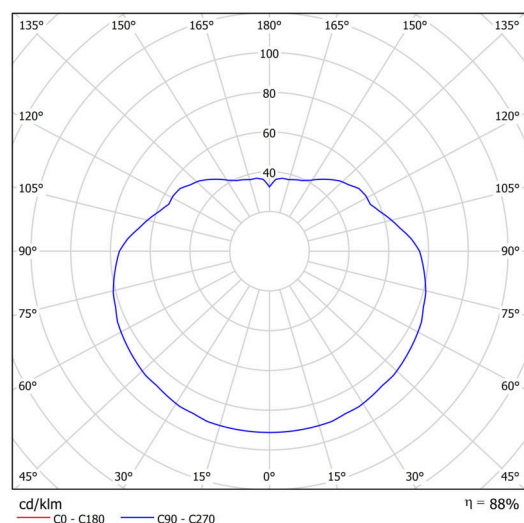

ISIS P3 PM-M

Kód produktu: ISI60940

Typ: LED-5L06E600Z11/PM3M/a1 NK3HST NB 4K#

Krátký popis svítidla: Nerez broušené závěsné LED svítidlo nouzové kombinované (s automatickým testováním) a matované PMMA stínidlo. Tyčový závěs o délce 20 cm.

Technické

Typy svítidel	Nouzové kombinované SELFTEST
Typ montáže	závěsné - tyč
Materiál základny	nerez ocel
Materiál stínidla	opálový polymethylmetakrylát
Barva základny	nerez broušená
Barva stínidla	bílá
Držení stínidla	ocelový držák
Umístění montáže	strop
Šířka	400 mm
Délka	400 mm
Výška	400 mm
Délka závěsu	200 mm
Montážní otvor	není
Kabelový vstup	není
Rázová pevnost	IK06
Provozní teplota	od -20°C do +30°C

Elektrické

Příkon	27 W
Stupeň krytí	IP40
Objímka	LED modul
Typ baterií	LiFePO4
Čas nouze	3 hod
SELFTEST	ano
Svorkovnice	není

Světelné

Světelný tok svítidla	4070 lm
Světelný tok zdroje	4630 lm
Světelný tok zdroje v nouzovém režimu	200 lm
Teplota	4000 K
Životnost LED L80/B10	100000 hod
CRI	Ra80
MacAdam	3
Fotobiologická bezpečnost svítidla dle EN 62471 (Blue light hazard)	Risk group 0

Eulum data pro výpočtové programy jsou k dispozici na www.osmont.cz.