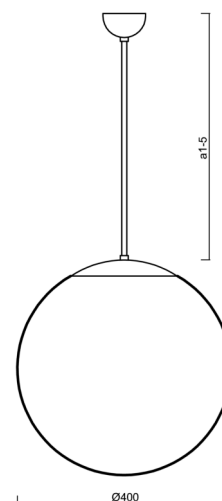

ISIS P3 PM-M

Kód produktu: ISI60940

Typ: LED-5L06E600Z11/PM3M/a1 NK3HST NB 4K#

Krátký popis svítidla: Nerez broušené závěsné LED svítidlo nouzové kombinované (s automatickým testováním) a matované PMMA stínidlo. Tyčový závěs o délce 20 cm.

Technické

Typy svítidel	Nouzové kombinované SELFTEST
Typ montáže	závěsné - tyč
Materiál základny	nerez ocel
Materiál stínidla	opálový polymethylmetakrylát
Barva základny	nerez broušená
Barva stínidla	bílá
Držení stínidla	ocelový držák
Umístění montáže	strop
Šířka	400 mm
Délka	400 mm
Výška	400 mm
Délka závěsu	200 mm
Montážní otvor	není
Kabelový vstup	není
Rázová pevnost	IK06
Provozní teplota	od -20°C do +30°C

Elektrické

Příkon	27 W
Stupeň krytí	IP40
Objímka	LED modul
Typ baterií	LiFePO4
Čas nouze	3 hod
SELFTEST	ano
Svorkovnice	není

Světelné

Světelný tok svítidla	4070 lm
Světelný tok zdroje	4630 lm
Světelný tok zdroje v nouzovém režimu	200 lm
Teplota	4000 K
Životnost LED L80/B10	100000 hod
CRI	Ra80
MacAdam	3
Fotobiologická bezpečnost svítidla dle EN 62471 (Blue light hazard)	Risk group 0

Eulum data pro výpočtové programy jsou k dispozici na www.osmont.cz.