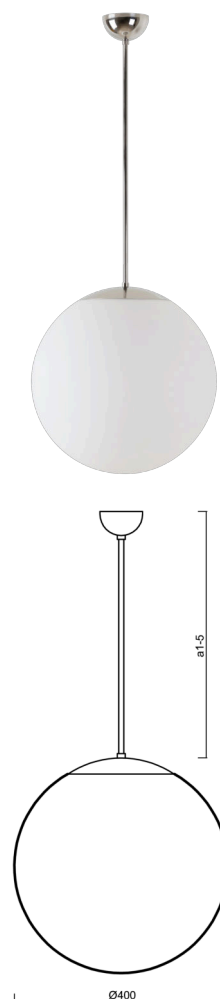

ISIS P3 PM-M

Kód produktu: ISI60938

Typ: LED-5L06E600Z11/PM3M/a4 NK3HST NL 4K#

Krátký popis svítidla: Nerez leštěné závěsné LED svítidlo nouzové kombinované (s automatickým testováním) a matované PMMA stínidlo. Tyčový závěs o délce 80 cm.

Technické

Typy svítidel	Nouzové kombinované SELFTEST
Typ montáže	závěsné - tyč
Materiál základny	nerez ocel
Materiál stínidla	opálový polymethylmetakrylát
Barva základny	nerez leštěná
Barva stínidla	bílá
Držení stínidla	ocelový držák
Umístění montáže	strop
Šířka	400 mm
Délka	400 mm
Výška	400 mm
Délka závěsu	800 mm
Montážní otvor	není
Kabelový vstup	není
Rázová pevnost	IK06
Provozní teplota	od -20°C do +30°C

Elektrické

Příkon	27 W
Stupeň krytí	IP40
Objímka	LED modul
Typ baterií	LiFePO4
Čas nouze	3 hod
SELFTEST	ano
Svorkovnice	není

Světelné

Světelný tok svítidla	4070 lm
Světelný tok zdroje	4630 lm
Světelný tok zdroje v nouzovém režimu	200 lm
Teplota	4000 K
Životnost LED L80/B10	100000 hod
CRI	Ra80
MacAdam	3
Fotobiologická bezpečnost svítidla dle EN 62471 (Blue light hazard)	Risk group 0

Eulum data pro výpočtové programy jsou k dispozici na www.osmont.cz.