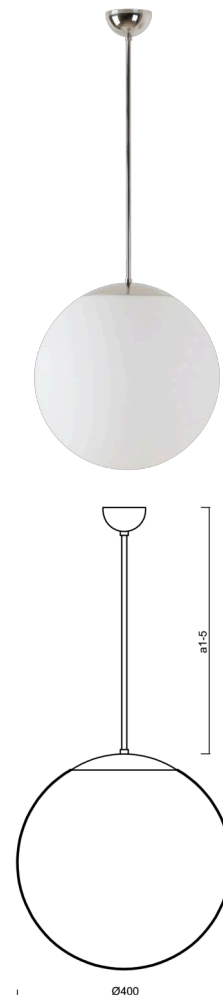

ISIS P3 PM-M

Kód produktu: ISI60936

Typ: LED-5L06E600Z11/PM3M/a2 NK3HST NL 4K#

Krátký popis svítidla: Nerez leštěné závěsné LED svítidlo nouzové kombinované (s automatickým testováním) a matované PMMA stínidlo. Tyčový závěs o délce 40 cm.

Technické

Typy svítidel	Nouzové kombinované SELFTEST
Typ montáže	závěsné - tyč
Materiál základny	nerez ocel
Materiál stínidla	opálový polymethylmetakrylát
Barva základny	nerez leštěná
Barva stínidla	bílá
Držení stínidla	ocelový držák
Umístění montáže	strop
Šířka	400 mm
Délka	400 mm
Výška	400 mm
Délka závěsu	400 mm
Montážní otvor	není
Kabelový vstup	není
Rázová pevnost	IK06
Provozní teplota	od -20°C do +30°C

Elektrické

Příkon	27 W
Stupeň krytí	IP40
Objímka	LED modul
Typ baterií	LiFePO4
Čas nouze	3 hod
SELFTEST	ano
Svorkovnice	není

Světelné

Světelný tok svítidla	4070 lm
Světelný tok zdroje	4630 lm
Světelný tok zdroje v nouzovém režimu	200 lm
Teplota	4000 K
Životnost LED L80/B10	100000 hod
CRI	Ra80
MacAdam	3
Fotobiologická bezpečnost svítidla dle EN 62471 (Blue light hazard)	Risk group 0

Eulum data pro výpočtové programy jsou k dispozici na www.osmont.cz.