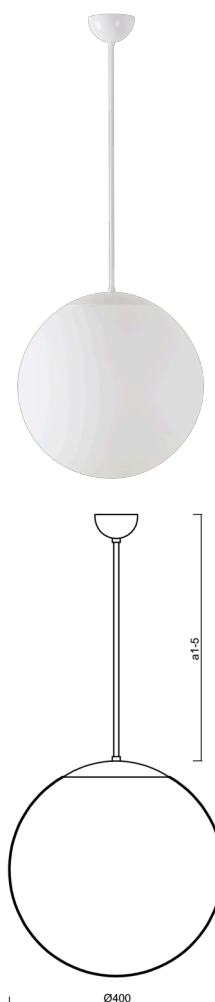

ISIS P3 PM-M

Kód produktu: ISI60921

Typ: LED-5L06E600Z11/PM3M/a2 NK3HST B 4K#

Krátký popis svítidla: Bílé závěsné LED svítidlo nouzové kombinované (s automatickým testováním) a matované PMMA stínidlo. Tyčový závěs o délce 40 cm.

Technické

Typy svítidel	Nouzové kombinované SELFTEST
Typ montáže	závěsné - tyč
Materiál základny	ocel
Materiál stínidla	opálový polymethylmetakrylát
Barva základny	bílá Ral9003
Barva stínidla	bílá
Držení stínidla	ocelový držák
Umístění montáže	strop
Šířka	400 mm
Délka	400 mm
Výška	400 mm
Délka závěsu	400 mm
Montážní otvor	není
Kabelový vstup	není
Rázová pevnost	IK06
Provozní teplota	od -20°C do +30°C

Elektrické

Příkon	27 W
Stupeň krytí	IP40
Objímka	LED modul
Typ baterií	LiFePO4
Čas nouze	3 hod
SELFTEST	ano
Svorkovnice	není

Světelné

Světelný tok svítidla	4070 lm
Světelný tok zdroje	4630 lm
Světelný tok zdroje v nouzovém režimu	200 lm
Teplota	4000 K
Životnost LED L80/B10	100000 hod
CRI	Ra80
MacAdam	3
Fotobiologická bezpečnost svítidla dle EN 62471 (Blue light hazard)	Risk group 0

Eulum data pro výpočtové programy jsou k dispozici na www.osmont.cz.