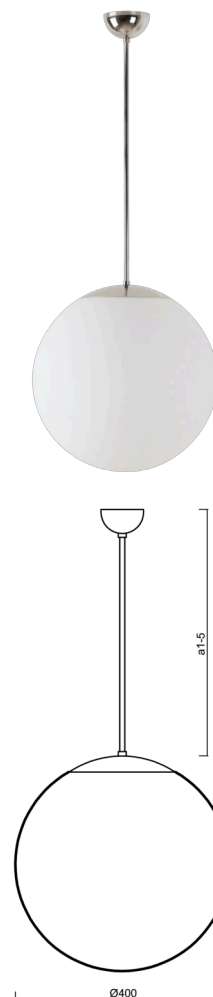

ISIS P3 PM-M

Kód produktu: ISI60439

Typ: LED-5L06E600Z11/PM3M/a5 NK3HST NL 3K#

Krátký popis svítidla: Nerez leštěné závěsné LED svítidlo nouzové kombinované (s automatickým testováním) a matované PMMA stínidlo. Tyčový závěs o délce 100 cm.

Technické

Typy svítidel	Nouzové kombinované SELFTEST
Typ montáže	závěsné - tyč
Materiál základny	nerez ocel
Materiál stínidla	opálový polymethylmetakrylát
Barva základny	nerez leštěná
Barva stínidla	bílá
Držení stínidla	ocelový držák
Umístění montáže	strop
Šířka	400 mm
Délka	400 mm
Výška	400 mm
Délka závěsu	1000 mm
Montážní otvor	není
Kabelový vstup	není
Rázová pevnost	IK06
Provozní teplota	od -20°C do +30°C

Elektrické

Příkon	27 W
Stupeň krytí	IP40
Objímka	LED modul
Typ baterií	LiFePO4
Čas nouze	3 hod
SELFTEST	ano
Svorkovnice	není

Světelné

Světelný tok svítidla	3910 lm
Světelný tok zdroje	4440 lm
Světelný tok zdroje v nouzovém režimu	200 lm
Teplota	3000 K
Životnost LED L80/B10	100000 hod
CRI	Ra80
MacAdam	3
Fotobiologická bezpečnost svítidla dle EN 62471 (Blue light hazard)	Risk group 0

Eulum data pro výpočtové programy jsou k dispozici na www.osmont.cz.