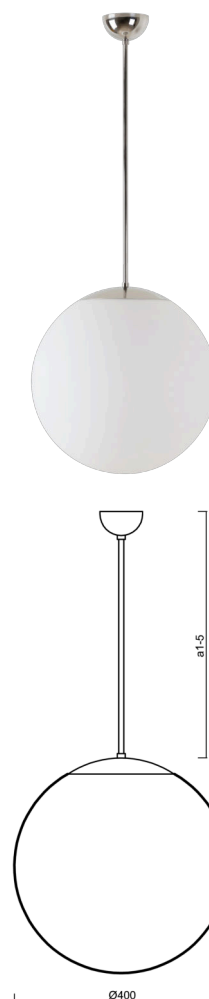

ISIS P3 PM-M

Kód produktu: ISI60438

Typ: LED-5L06E600Z11/PM3M/a4 NK3HST NL 3K#

Krátký popis svítidla: Nerez leštěné závěsné LED svítidlo nouzové kombinované (s automatickým testováním) a matované PMMA stínidlo. Tyčový závěs o délce 80 cm.

Technické

Typy svítidel	Nouzové kombinované SELFTEST
Typ montáže	závěsné - tyč
Materiál základny	nerez ocel
Materiál stínidla	opálový polymethylmetakrylát
Barva základny	nerez leštěná
Barva stínidla	bílá
Držení stínidla	ocelový držák
Umístění montáže	strop
Šířka	400 mm
Délka	400 mm
Výška	400 mm
Délka závěsu	800 mm
Montážní otvor	není
Kabelový vstup	není
Rázová pevnost	IK06
Provozní teplota	od -20°C do +30°C

Elektrické

Příkon	27 W
Stupeň krytí	IP40
Objímka	LED modul
Typ baterií	LiFePO4
Čas nouze	3 hod
SELFTEST	ano
Svorkovnice	není

Světelné

Světelný tok svítidla	3910 lm
Světelný tok zdroje	4440 lm
Světelný tok zdroje v nouzovém režimu	200 lm
Teplota	3000 K
Životnost LED L80/B10	100000 hod
CRI	Ra80
MacAdam	3
Fotobiologická bezpečnost svítidla dle EN 62471 (Blue light hazard)	Risk group 0

Eulum data pro výpočtové programy jsou k dispozici na www.osmont.cz.