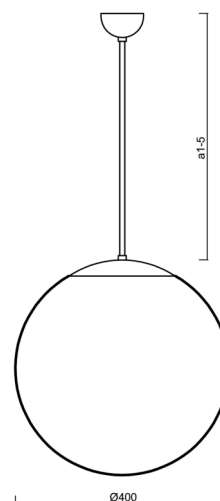

ISIS P3 PM-M

Kód produktu: ISI60435

Typ: LED-5L06E600Z11/PM3M/a1 NK3HST NL 3K#

Krátký popis svítidla: Nerez leštěné závěsné LED svítidlo nouzové kombinované (s automatickým testováním) a matované PMMA stínidlo. Tyčový závěs o délce 20 cm.

Technické

Typy svítidel	Nouzové kombinované SELFTEST
Typ montáže	závěsné - tyč
Materiál základny	nerez ocel
Materiál stínidla	opálový polymethylmetakrylát
Barva základny	nerez leštěná
Barva stínidla	bílá
Držení stínidla	ocelový držák
Umístění montáže	strop
Šířka	400 mm
Délka	400 mm
Výška	400 mm
Délka závěsu	200 mm
Montážní otvor	není
Kabelový vstup	není
Rázová pevnost	IK06
Provozní teplota	od -20°C do +30°C

Elektrické

Příkon	27 W
Stupeň krytí	IP40
Objímka	LED modul
Typ baterií	LiFePO4
Čas nouze	3 hod
SELFTEST	ano
Svorkovnice	není

Světelné

Světelný tok svítidla	3910 lm
Světelný tok zdroje	4440 lm
Světelný tok zdroje v nouzovém režimu	200 lm
Teplota	3000 K
Životnost LED L80/B10	100000 hod
CRI	Ra80
MacAdam	3
Fotobiologická bezpečnost svítidla dle EN 62471 (Blue light hazard)	Risk group 0

Eulum data pro výpočtové programy jsou k dispozici na www.osmont.cz.