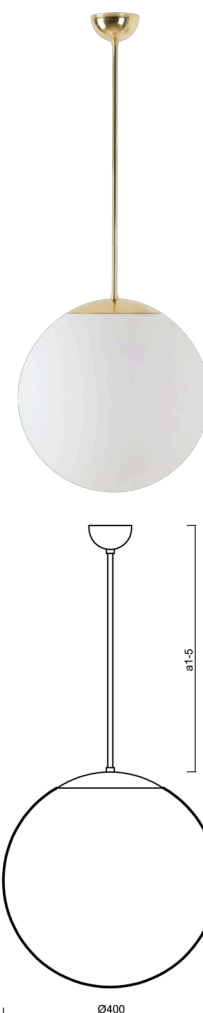

ISIS P3 PM-M

Kód produktu: ISI60430

Typ: LED-5L06E600Z11/PM3M/a1 NK3HST MS 3K#

Krátký popis svítidla: Mosazné závěsné LED svítidlo nouzové kombinované (s automatickým testováním) a matované PMMA stínidlo. Tyčový závěs o délce 20 cm.

Technické

Typy svítidel	Nouzové kombinované SELFTEST
Typ montáže	závěsné - tyč
Materiál základny	Mosaz
Materiál stínidla	opálový polymethylmetakrylát
Barva základny	mosaz leštěná
Barva stínidla	bílá
Držení stínidla	ocelový držák
Umístění montáže	strop
Šířka	400 mm
Délka	400 mm
Výška	400 mm
Délka závěsu	200 mm
Montážní otvor	není
Kabelový vstup	není
Rázová pevnost	IK06
Provozní teplota	od -20°C do +30°C

Elektrické

Příkon	27 W
Stupeň krytí	IP40
Objímka	LED modul
Typ baterií	LiFePO4
Čas nouze	3 hod
SELFTEST	ano
Svorkovnice	není

Světelné

Světelný tok svítidla	3910 lm
Světelný tok zdroje	4440 lm
Světelný tok zdroje v nouzovém režimu	200 lm
Teplota	3000 K
Životnost LED L80/B10	100000 hod
CRI	Ra80
MacAdam	3
Fotobiologická bezpečnost svítidla dle EN 62471 (Blue light hazard)	Risk group 0

Eulum data pro výpočtové programy jsou k dispozici na www.osmont.cz.