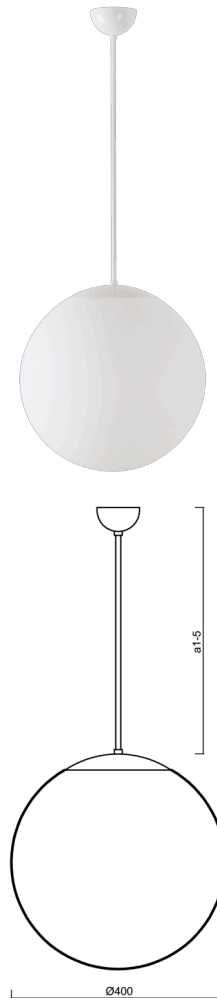

ISIS P3 PM-M

Kód produktu: ISI60423

Typ: LED-5L06E600Z11/PM3M/a4 NK3HST B 3K#

Krátký popis svítidla: Bílé závěsné LED svítidlo nouzové kombinované (s automatickým testováním) a matované PMMA stínidlo. Tyčový závěs o délce 80 cm.

Technické

Typy svítidel	Nouzové kombinované SELFTEST
Typ montáže	závěsné - tyč
Materiál základny	ocel
Materiál stínidla	opálový polymethylmetakrylát
Barva základny	bílá Ral9003
Barva stínidla	bílá
Držení stínidla	ocelový držák
Umístění montáže	strop
Šířka	400 mm
Délka	400 mm
Výška	400 mm
Délka závěsu	800 mm
Montážní otvor	není
Kabelový vstup	není
Rázová pevnost	IK06
Provozní teplota	od -20°C do +30°C

Elektrické

Příkon	27 W
Stupeň krytí	IP40
Objímka	LED modul
Typ baterií	LiFePO4
Čas nouze	3 hod
SELFTEST	ano
Svorkovnice	není

Světelné

Světelný tok svítidla	3910 lm
Světelný tok zdroje	4440 lm
Světelný tok zdroje v nouzovém režimu	200 lm
Teplota	3000 K
Životnost LED L80/B10	100000 hod
CRI	Ra80
MacAdam	3
Fotobiologická bezpečnost svítidla dle EN 62471 (Blue light hazard)	Risk group 0

Eulum data pro výpočtové programy jsou k dispozici na www.osmont.cz.