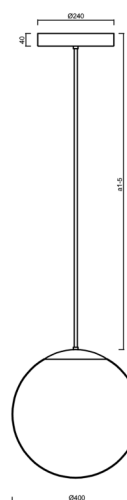

ISIS P3 PM HP

Kód produktu: IS172633

Typ: LED-5L08E850Z11/PM3/a4/NK1W NL 4K#

Krátký popis svítidla: Nerez leštěné závěsné vysokovýkonné LED svítidlo nouzové kombinované a PMMA stínidlo. Tyčový závěs o délce 80 cm.

Technické

Typy svítidel	Nouzové kombinované
Typ montáže	závěsné - tyč
Materiál základny	nerez ocel
Materiál stínidla	lesklý polymethylmetakrylát
Barva základny	nerez leštěná
Barva stínidla	bílá
Držení stínidla	ocelový držák
Umístění montáže	strop
Šířka	400 mm
Délka	400 mm
Výška	400 mm
Průměr	ø 400 mm
Délka závěsu	800 mm
Montážní otvor	3xø5mm
Kabelový vstup	2xø16mm
Energetická třída	D
Rázová pevnost	IK06
Provozní teplota	od 0°C do +30°C

Elektrické

Příkon	52 W
Stupeň krytí	IP40
Objemka	LED modul
Typ baterií	NiCd
Čas nouze	3 hod
SELFTEST	ne
Svorkovnice	zacvakávací
Počet svítidel na jistič B10A	12 ks
Počet svítidel na jistič B16A	20 ks
Počet svítidel na jistič C10A	22 ks
Počet svítidel na jistič C16A	36 ks

Světelné

Světelný tok svítidla	7610 lm
Světelný tok zdroje	8650 lm
Světelný tok zdroje v nouzovém režimu	170 lm
Měrný výkon	146 lm/W
Teplota	4000 K
Životnost LED L80/B10	100000 hod
CRI	Ra80
MacAdam	3
Fotobiologická bezpečnost svítidla dle EN 62471 (Blue light hazard)	Risk group 0