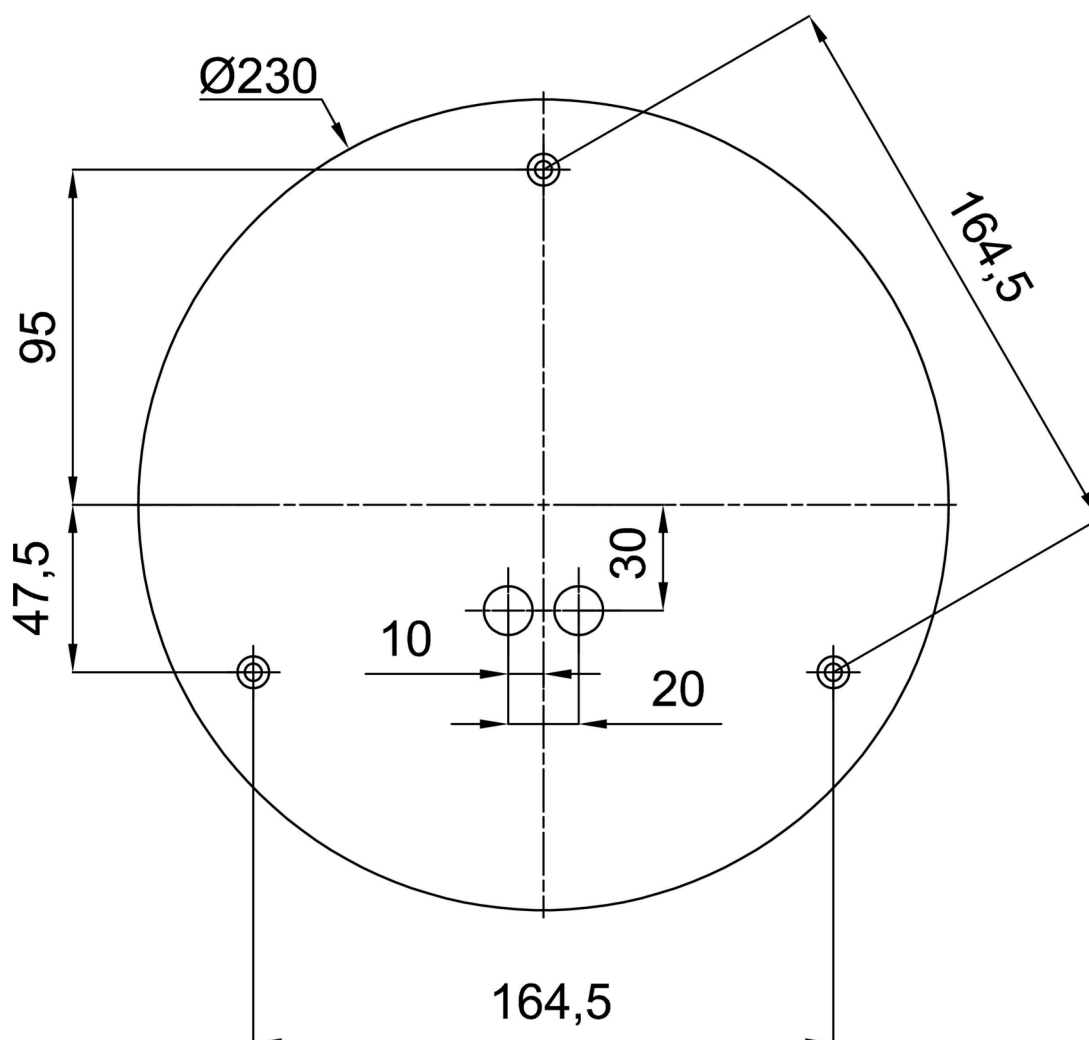

TECHNICKÝ LIST

Eulum data pro výpočtové programy jsou k dispozici na
www.osmont.cz.

Logistické

EAN	8591728047696
Hmotnost NTTO	3.2 Kg
Hmotnost BTTO	4.3 Kg
Počet kartonů	2 ks
Objem balení	0.081 m³
Balení 1 šířka	0.405 m
Balení 1 délka	0.405 m
Balení 1 výška	0.41 m
Záruka*	60 měsíců

*U akumulátorů je poskytována záruka v délce 12 měsíců od data prodeje.

Montážní rozměry: