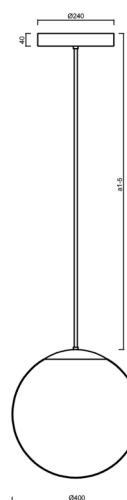

ISIS P3 PM HP

Kód produktu: IS172632

Typ: LED-5L08E850Z11/PM3/a3/NK1W NL 4K#

Krátký popis svítidla: Nerez leštěné závěsné vysokovýkonné LED svítidlo nouzové kombinované a PMMA stínidlo. Tyčový závěs o délce 60 cm.

Technické

Typy svítidel	Nouzové kombinované
Typ montáže	závěsné - tyč
Materiál základny	nerez ocel
Materiál stínidla	lesklý polymethylmetakrylát
Barva základny	nerez leštěná
Barva stínidla	bílá
Držení stínidla	ocelový držák
Umístění montáže	strop
Šířka	400 mm
Délka	400 mm
Výška	400 mm
Průměr	ø 400 mm
Délka závěsu	600 mm
Montážní otvor	3xø5mm
Kabelový vstup	2xø16mm
Energetická třída	D
Rázová pevnost	IK06
Provozní teplota	od 0°C do +30°C

Elektrické

Příkon	52 W
Stupeň krytí	IP40
Objemka	LED modul
Typ baterií	NiCd
Čas nouze	3 hod
SELFTEST	ne
Svorkovnice	zacvakávací
Počet svítidel na jistič B10A	12 ks
Počet svítidel na jistič B16A	20 ks
Počet svítidel na jistič C10A	22 ks
Počet svítidel na jistič C16A	36 ks

Světelné

Světelný tok svítidla	7610 lm
Světelný tok zdroje	8650 lm
Světelný tok zdroje v nouzovém režimu	170 lm
Měrný výkon	146 lm/W
Teplota	4000 K
Životnost LED L80/B10	100000 hod
CRI	Ra80
MacAdam	3
Fotobiologická bezpečnost svítidla dle EN 62471 (Blue light hazard)	Risk group 0