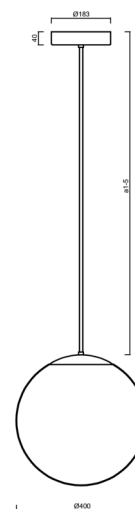

ISIS P3 PM HP

Kód produktu: ISI64598

Typ: LED-5L08E850Z11/PM3/a4 MS 4K#

Krátký popis svítidla: Mosazné závěsné vysokovýkonné LED svítidlo ON/OFF a PMMA stínidlo. Tyčový závěs o délce 80 cm.

Technické

Typy svítidel	Klasické on/off
Typ montáže	závěsné - tyč
Materiál základny	Mosaz
Materiál stínidla	lesklý polymethylmetakrylát
Barva základny	mosaz leštěná
Barva stínidla	bílá
Držení stínidla	ocelový držák
Umístění montáže	strop
Šířka	400 mm
Délka	400 mm
Výška	400 mm
Průměr	ø 400 mm
Délka závěsu	800 mm
Montážní otvor	3xø5mm
Kabelový vstup	2xø16mm
Energetická třída	D
Rázová pevnost	IK06
Provozní teplota	od -20°C do +30°C

Elektrické

Příkon	52 W
Stupeň krytí	IP40
Objímka	LED modul
Svorkovnice	zacvakávací
Počet svítidel na jistič B10A	15 ks
Počet svítidel na jistič B16A	25 ks
Počet svítidel na jistič C10A	26 ks
Počet svítidel na jistič C16A	42 ks

Světelné

Světelný tok svítidla	7610 lm
Světelný tok zdroje	8650 lm
Měrný výkon	146 lm/W
Teplota	4000 K
Životnost LED L80/B10	100000 hod
CRI	Ra80
MacAdam	3
Fotobiologická bezpečnost svítidla dle EN 62471 (Blue light hazard)	Risk group 0

Eulum data pro výpočtové programy jsou k dispozici na www.osmont.cz.