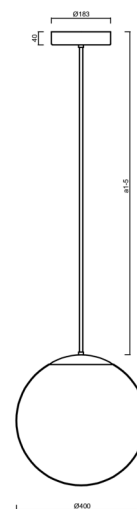

ISIS P3 PM HP

Kód produktu: ISI64597

Typ: LED-5L08E850Z11/PM3/a3 MS 4K#

Krátký popis svítidla: Mosazné závěsné vysokovýkonné LED svítidlo ON/OFF a PMMA stínidlo. Tyčový závěs o délce 60 cm.

Technické

Typy svítidel	Klasické on/off
Typ montáže	závěsné - tyč
Materiál základny	Mosaz
Materiál stínidla	lesklý polymethylmetakrylát
Barva základny	mosaz leštěná
Barva stínidla	bílá
Držení stínidla	ocelový držák
Umístění montáže	strop
Šířka	400 mm
Délka	400 mm
Výška	400 mm
Průměr	ø 400 mm
Délka závěsu	600 mm
Montážní otvor	3xø5mm
Kabelový vstup	2xø16mm
Energetická třída	D
Rázová pevnost	IK06
Provozní teplota	od -20°C do +30°C

Elektrické

Příkon	52 W
Stupeň krytí	IP40
Objímka	LED modul
Svorkovnice	zacvakávací
Počet svítidel na jistič B10A	15 ks
Počet svítidel na jistič B16A	25 ks
Počet svítidel na jistič C10A	26 ks
Počet svítidel na jistič C16A	42 ks

Světelné

Světelný tok svítidla	7610 lm
Světelný tok zdroje	8650 lm
Měrný výkon	146 lm/W
Teplota	4000 K
Životnost LED L80/B10	100000 hod
CRI	Ra80
MacAdam	3
Fotobiologická bezpečnost svítidla dle EN 62471 (Blue light hazard)	Risk group 0

Eulum data pro výpočtové programy jsou k dispozici na www.osmont.cz.