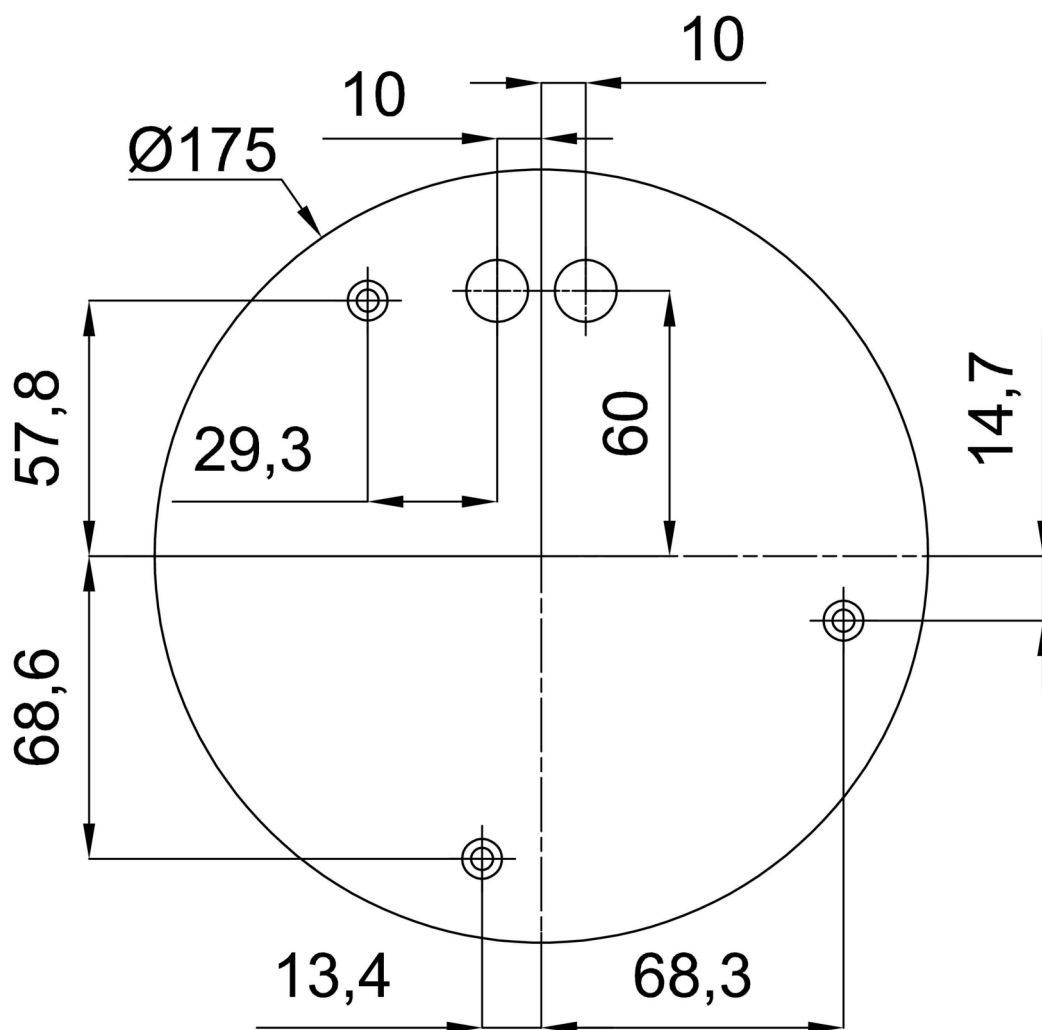

Logistické

EAN	8591728030889
Hmotnost NTT0	3.2 Kg
Hmotnost BTTO	4.3 Kg
Počet kartonů	2 ks
Objem balení	0.102 m³
Balení 1 šířka	0.405 m
Balení 1 délka	0.405 m
Balení 1 výška	0.41 m
Záruka*	60 měsíců

*U akumulátorů je poskytována záruka v délce 12 měsíců od data prodeje.

Montážní rozměry: