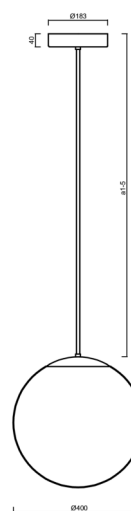

ISIS P3 PM HP

Kód produktu: ISI64588

Typ: LED-5L08E850Z11/PM3/a4 C 4K#

Krátký popis svítidla: Černé závěsné vysokovýkonné LED svítidlo ON/OFF a PMMA stínidlo. Tyčový závěs o délce 80 cm.

Technické

Typy svítidel	Klasické on/off
Typ montáže	závěsné - tyč
Materiál základny	ocel
Materiál stínidla	lesklý polymethylmetakrylát
Barva základny	černá Ral9005
Barva stínidla	bílá
Držení stínidla	ocelový držák
Umístění montáže	strop
Šířka	400 mm
Délka	400 mm
Výška	400 mm
Průměr	ø 400 mm
Délka závěsu	800 mm
Montážní otvor	3xø5mm
Kabelový vstup	2xø16mm
Energetická třída	D
Rázová pevnost	IK06
Provozní teplota	od -20°C do +30°C

Elektrické

Příkon	52 W
Stupeň krytí	IP40
Objímka	LED modul
Svorkovnice	zacvakávací
Počet svítidel na jistič B10A	15 ks
Počet svítidel na jistič B16A	25 ks
Počet svítidel na jistič C10A	26 ks
Počet svítidel na jistič C16A	42 ks

Světelné

Světelný tok svítidla	7610 lm
Světelný tok zdroje	8650 lm
Měrný výkon	146 lm/W
Teplota	4000 K
Životnost LED L80/B10	100000 hod
CRI	Ra80
MacAdam	3
Fotobiologická bezpečnost svítidla dle EN 62471 (Blue light hazard)	Risk group 0

Eulum data pro výpočtové programy jsou k dispozici na www.osmont.cz.