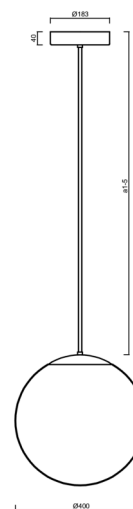

ISIS P3 PM HP

Kód produktu: ISI64576

Typ: LED-5L08E850Z11/PM3/a2 B 4K#

Krátký popis svítidla: Bílé závěsné vysokovýkonné LED svítidlo ON/OFF a PMMA stínidlo. Tyčový závěs o délce 40 cm.

Technické

Typy svítidel	Klasické on/off
Typ montáže	závěsné - tyč
Materiál základny	ocel
Materiál stínidla	lesklý polymethylmetakrylát
Barva základny	bílá Ral9003
Barva stínidla	bílá
Držení stínidla	ocelový držák
Umístění montáže	strop
Šířka	400 mm
Délka	400 mm
Výška	400 mm
Průměr	ø 400 mm
Délka závěsu	400 mm
Montážní otvor	3xø5mm
Kabelový vstup	2xø16mm
Energetická třída	D
Rázová pevnost	IK06
Provozní teplota	od -20°C do +30°C

Elektrické

Příkon	52 W
Stupeň krytí	IP40
Objímka	LED modul
Svorkovnice	zacvakávací
Počet svítidel na jistič B10A	15 ks
Počet svítidel na jistič B16A	25 ks
Počet svítidel na jistič C10A	26 ks
Počet svítidel na jistič C16A	42 ks

Světelné

Světelný tok svítidla	7610 lm
Světelný tok zdroje	8650 lm
Měrný výkon	146 lm/W
Teplota	4000 K
Životnost LED L80/B10	100000 hod
CRI	Ra80
MacAdam	3
Fotobiologická bezpečnost svítidla dle EN 62471 (Blue light hazard)	Risk group 0

Eulum data pro výpočtové programy jsou k dispozici na www.osmont.cz.