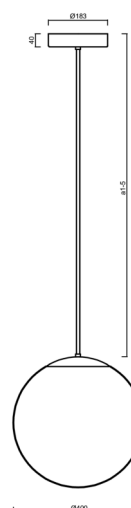

ISIS P3 PM HP

Kód produktu: ISI64111

Typ: LED-5L08E850Z11/PM3/a2 NL DALI 3K#

Krátký popis svítidla: Nerez leštěné závěsné vysokovýkonné LED svítidlo DALI a PMMA stínidlo. Tyčový závěs o délce 40 cm.

Technické

Typy svítidel	Stmívatelné
Typ montáže	závěsné - tyč
Materiál základny	nerez ocel
Materiál stínidla	lesklý polymethylmetakrylát
Barva základny	nerez leštěná
Barva stínidla	bílá
Držení stínidla	ocelový držák
Umístění montáže	strop
Šířka	400 mm
Délka	400 mm
Výška	400 mm
Průměr	ø 400 mm
Délka závěsu	400 mm
Montážní otvor	3xø5mm
Kabelový vstup	2xø16mm
Energetická třída	D
Rázová pevnost	IK06
Provozní teplota	od -20°C do +30°C

Elektrické

Příkon	52 W
Stupeň krytí	IP40
Objímka	LED modul
Svorkovnice	zacvakávací
Počet svítidel na jistič B10A	15 ks
Počet svítidel na jistič B16A	25 ks
Počet svítidel na jistič C10A	26 ks
Počet svítidel na jistič C16A	42 ks

Světelné

Světelný tok svítidla	7300 lm
Světelný tok zdroje	8290 lm
Měrný výkon	140 lm/W
Teplota	3000 K
Životnost LED L80/B10	100000 hod
CRI	Ra80
MacAdam	3
Fotobiologická bezpečnost svítidla dle EN 62471 (Blue light hazard)	Risk group 0

Eulum data pro výpočtové programy jsou k dispozici na www.osmont.cz.