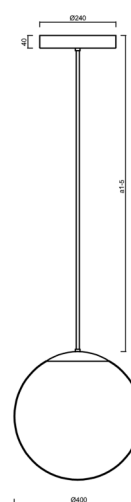

ISIS P3 PM HP

Kód produktu: ISI60344

Typ: LED-5L08E850Z11/PM3/a5 NK3HST MS 3K#

Krátký popis svítidla: Mosazné závěsné vysokovýkonné LED svítidlo nouzové kombinované (s automatickým testováním) a PMMA stínidlo. Tyčový závěs o délce 100 cm.

Technické

Typy svítidel	Nouzové kombinované SELFTEST
Typ montáže	závěsné - tyč
Materiál základny	Mosaz
Materiál stínidla	lesklý polymethylmetakrylát
Barva základny	mosaz leštěná
Barva stínidla	bílá
Držení stínidla	ocelový držák
Umístění montáže	strop
Šířka	400 mm
Délka	400 mm
Výška	400 mm
Délka závěsu	1000 mm
Montážní otvor	3xØ5mm
Kabelový vstup	2xØ16mm
Rázová pevnost	IK06
Provozní teplota	od -20°C do +30°C

Elektrické

Příkon	52 W
Stupeň krytí	IP40
Objímka	LED modul
Typ baterií	LiFePO4
Čas nouze	3 hod
SELFTEST	ano
Svorkovnice	zacvakávací

Světelné

Světelný tok svítidla	7300 lm
Světelný tok zdroje	8290 lm
Světelný tok zdroje v nouzovém režimu	200 lm
Teplota	3000 K
Životnost LED L80/B10	100000 hod
CRI	Ra80
MacAdam	3
Fotobiologická bezpečnost svítidla dle EN 62471 (Blue light hazard)	Risk group 0

Eulum data pro výpočtové programy jsou k dispozici na www.osmont.cz.