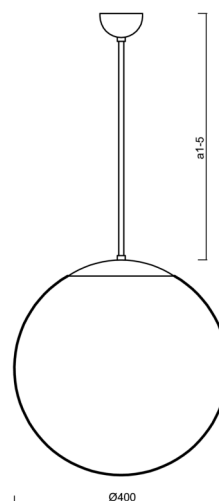

ISIS P3 PM

Kód produktu: ISI63973

Typ: LED-5L06E600Z11/PM3/a4/NK1W NB 4K#

Krátký popis svítidla: Nerez broušená závěsné LED svítidlo nouzové kombinované a PMMA stínidlo.

Technické

Typy svítidel	Nouzové kombinované
Typ montáže	závěsné - tyč
Materiál základny	nerez ocel
Materiál stínidla	lesklý polymethylmetakrylát
Barva základny	nerez broušená
Barva stínidla	bílá
Držení stínidla	ocelový držák
Umístění montáže	strop
Šířka	400 mm
Délka	400 mm
Výška	400 mm
Průměr	ø 400 mm
Délka závěsu	800 mm
Montážní otvor	none
Kabelový vstup	není
Energetická třída	D
Rázová pevnost	IK06
Provozní teplota	od 0°C do +30°C

Elektrické

Příkon	27 W
Stupeň krytí	IP40
Objímka	LED modul
Typ baterií	LiFePO4
Čas nouze	1 hod
Svorkovnice	není
Počet svítidel na jistič B10A	23 ks
Počet svítidel na jistič B16A	36 ks
Počet svítidel na jistič C10A	40 ks
Počet svítidel na jistič C16A	64 ks

Světelné

Světelný tok svítidla	4070 lm
Světelný tok zdroje	4630 lm
Světelný tok zdroje v nouzovém režimu	170 lm
Měrný výkon	150 lm/W
Teplota	4000 K
Životnost LED L80/B10	100000 hod
CRI	Ra80
MacAdam	3
Fotobiologická bezpečnost svítidla dle EN 62471 (Blue light hazard)	Risk group 0

Eulum data pro výpočtové programy jsou k dispozici na