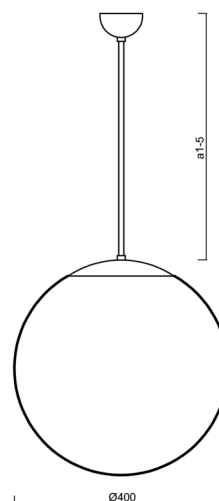

ISIS P3 PM

Kód produktu: ISI63972

Typ: LED-5L06E600Z11/PM3/a3/NK1W NB 4K#

Krátký popis svítidla: Nerez broušená závěsné LED svítidlo nouzové kombinované a PMMA stínidlo.

Technické

Typy svítidel	Nouzové kombinované
Typ montáže	závěsné - tyč
Materiál základny	nerez ocel
Materiál stínidla	lesklý polymethylmetakrylát
Barva základny	nerez broušená
Barva stínidla	bílá
Držení stínidla	ocelový držák
Umístění montáže	strop
Šířka	400 mm
Délka	400 mm
Výška	400 mm
Průměr	ø 400 mm
Délka závěsu	600 mm
Montážní otvor	none
Kabelový vstup	není
Energetická třída	D
Rázová pevnost	IK06
Provozní teplota	od 0°C do +30°C

Elektrické

Příkon	27 W
Stupeň krytí	IP40
Objímka	LED modul
Typ baterií	LiFePO4
Čas nouze	1 hod
Svorkovnice	není
Počet svítidel na jistič B10A	23 ks
Počet svítidel na jistič B16A	36 ks
Počet svítidel na jistič C10A	40 ks
Počet svítidel na jistič C16A	64 ks

Světelné

Světelný tok svítidla	4070 lm
Světelný tok zdroje	4630 lm
Světelný tok zdroje v nouzovém režimu	170 lm
Měrný výkon	150 lm/W
Teplota	4000 K
Životnost LED L80/B10	100000 hod
CRI	Ra80
MacAdam	3
Fotobiologická bezpečnost svítidla dle EN 62471 (Blue light hazard)	Risk group 0

Eulum data pro výpočtové programy jsou k dispozici na