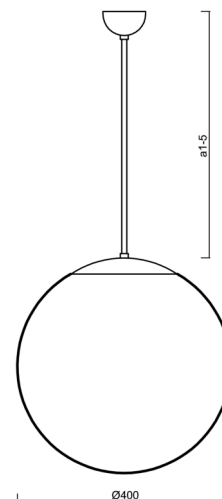

ISIS P3 PM

Kód produktu: ISI63968

Typ: LED-5L06E600Z11/PM3/a4 NB DALI 4K#

Krátký popis svítidla: Nerez broušené závěsné LED svítidlo DALI a PMMA stínidlo.

Technické

Typy svítidel	Stmívatelné
Typ montáže	závěsné - tyč
Materiál základny	nerez ocel
Materiál stínidla	lesklý polymethylmetakrylát
Barva základny	nerez broušená
Barva stínidla	bílá
Držení stínidla	ocelový držák
Umístění montáže	strop
Šířka	400 mm
Délka	400 mm
Výška	400 mm
Průměr	ø 400 mm
Délka závěsu	800 mm
Montážní otvor	none
Kabelový vstup	není
Energetická třída	D
Rázová pevnost	IK06
Provozní teplota	od -20°C do +30°C

Elektrické

Příkon	27 W
Stupeň krytí	IP40
Objímka	LED modul
Svorkovnice	není
Počet svítidel na jistič B10A	31 ks
Počet svítidel na jistič B16A	50 ks
Počet svítidel na jistič C10A	52 ks
Počet svítidel na jistič C16A	85 ks

Světelné

Světelný tok svítidla	4070 lm
Světelný tok zdroje	4630 lm
Měrný výkon	150 lm/W
Teplota	4000 K
Životnost LED L80/B10	100000 hod
CRI	Ra80
MacAdam	3
Fotobiologická bezpečnost svítidla dle EN 62471 (Blue light hazard)	Risk group 0

Eulum data pro výpočtové programy jsou k dispozici na www.osmont.cz.