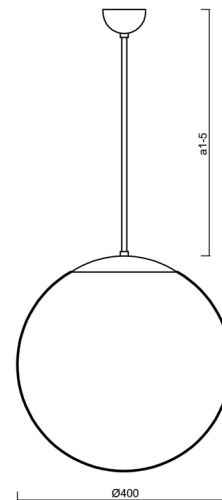

ISIS P3 PM

LED-5L06E600Z11/PM3/a3 NB DALI 4K#

WWW.OSMONT.CZ

ISIS P3 PM

Kód produktu: ISI63967

Typ: LED-5L06E600Z11/PM3/a3 NB DALI 4K#

Krátký popis svítidla: Nerez broušené závěsné LED svítidlo DALI a PMMA stínidlo.

Technické

Typy svítidel	Stmívatelné
Typ montáže	závěsné - tyč
Materiál základny	nerez ocel
Materiál stínidla	lesklý polymethylmetakrylát
Barva základny	nerez broušená
Barva stínidla	bílá
Držení stínidla	ocelový držák
Umístění montáže	strop
Šířka	400 mm
Délka	400 mm
Výška	400 mm
Průměr	ø 400 mm
Délka závěsu	600 mm
Montážní otvor	none
Kabelový vstup	není
Energetická třída	D
Rázová pevnost	IK06
Provozní teplota	od -20°C do +30°C