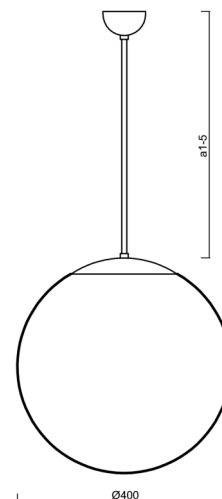

ISIS P3 PM

Kód produktu: ISI63963

Typ: LED-5L06E600Z11/PM3/a4 NB 4K#

Krátký popis svítidla: Nerez broušené závěsné LED svítidlo ON/OFF a PMMA stínidlo.

Technické

Typy svítidel	Klasické on/off
Typ montáže	závěsné - tyč
Materiál základny	nerez ocel
Materiál stínidla	lesklý polymethylmetakrylát
Barva základny	nerez broušená
Barva stínidla	bílá
Držení stínidla	ocelový držák
Umístění montáže	strop
Šířka	400 mm
Délka	400 mm
Výška	400 mm
Průměr	ø 400 mm
Délka závěsu	800 mm
Montážní otvor	none
Kabelový vstup	není
Energetická třída	D
Rázová pevnost	IK06
Provozní teplota	od -20°C do +30°C

Elektrické

Příkon	27 W
Stupeň krytí	IP40
Objímka	LED modul
Svorkovnice	není
Počet svítidel na jistič B10A	31 ks
Počet svítidel na jistič B16A	50 ks
Počet svítidel na jistič C10A	52 ks
Počet svítidel na jistič C16A	85 ks

Světelné

Světelný tok svítidla	4070 lm
Světelný tok zdroje	4630 lm
Měrný výkon	150 lm/W
Teplota	4000 K
Životnost LED L80/B10	100000 hod
CRI	Ra80
MacAdam	3
Fotobiologická bezpečnost svítidla dle EN 62471 (Blue light hazard)	Risk group 0

Eulum data pro výpočtové programy jsou k dispozici na www.osmont.cz.