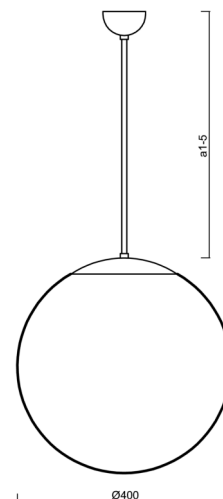

ISIS P3 PM

Kód produktu: ISI63957

Typ: LED-5L06E600Z11/PM3/a3/NK1W NL 4K#

Krátký popis svítidla: Nerez leštěné závěsné LED svítidlo nouzové kombinované a PMMA stínidlo.

Technické

Typy svítidel	Nouzové kombinované
Typ montáže	závěsné - tyč
Materiál základny	nerez ocel
Materiál stínidla	lesklý polymethylmetakrylát
Barva základny	nerez leštěná
Barva stínidla	bílá
Držení stínidla	ocelový držák
Umístění montáže	strop
Šířka	400 mm
Délka	400 mm
Výška	400 mm
Průměr	ø 400 mm
Délka závěsu	600 mm
Montážní otvor	none
Kabelový vstup	není
Energetická třída	D
Rázová pevnost	IK06
Provozní teplota	od 0°C do +30°C

Elektrické

Příkon	27 W
Stupeň krytí	IP40
Objímka	LED modul
Typ baterií	LiFePO4
Čas nouze	1 hod
Svorkovnice	není
Počet svítidel na jistič B10A	23 ks
Počet svítidel na jistič B16A	36 ks
Počet svítidel na jistič C10A	40 ks
Počet svítidel na jistič C16A	64 ks

Světelné

Světelný tok svítidla	4070 lm
Světelný tok zdroje	4630 lm
Světelný tok zdroje v nouzovém režimu	170 lm
Měrný výkon	150 lm/W
Teplota	4000 K
Životnost LED L80/B10	100000 hod
CRI	Ra80
MacAdam	3
Fotobiologická bezpečnost svítidla dle EN 62471 (Blue light hazard)	Risk group 0

Eulum data pro výpočtové programy jsou k dispozici na