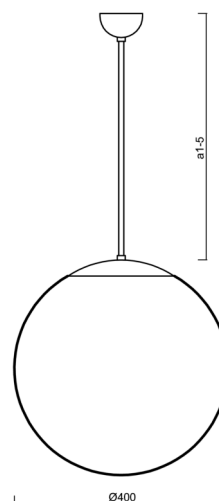

## Technické

Typy svítidel	Stmívatelné
Typ montáže	závěsné - tyč
Materiál základny	nerez ocel
Materiál stínidla	lesklý polymethylmetakrylát
Barva základny	nerez leštěná
Barva stínidla	bílá
Držení stínidla	ocelový držák
Umístění montáže	strop
Šířka	400 mm
Délka	400 mm
Výška	400 mm
Průměr	ø 400 mm
Délka závěsu	400 mm
Montážní otvor	není
Kabelový vstup	není
Energetická třída	D
Rázová pevnost	IK06
Provozní teplota	od -20°C do +30°C