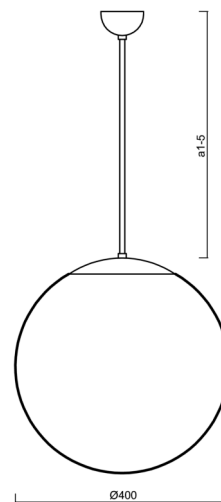

ISIS P3 PM

Kód produktu: ISI63944

Typ: LED-5L06E600Z11/PM3/a5/NK1W MS 4K#

Krátký popis svítidla: Mosazné závěsné LED svítidlo nouzové kombinované a PMMA stínidlo.

Technické

Typy svítidel	Nouzové kombinované
Typ montáže	závěsné - tyč
Materiál základny	Mosaz
Materiál stínidla	lesklý polymethylmetakrylát
Barva základny	mosaz leštěná
Barva stínidla	bílá
Držení stínidla	ocelový držák
Umístění montáže	strop
Šířka	400 mm
Délka	400 mm
Výška	400 mm
Průměr	ø 400 mm
Délka závěsu	1000 mm
Montážní otvor	none
Kabelový vstup	není
Energetická třída	D
Rázová pevnost	IK06
Provozní teplota	od 0°C do +30°C

Elektrické

Příkon	27 W
Stupeň krytí	IP40
Objímka	LED modul
Typ baterií	LiFePO4
Čas nouze	1 hod
Svorkovnice	není
Počet svítidel na jistič B10A	23 ks
Počet svítidel na jistič B16A	36 ks
Počet svítidel na jistič C10A	40 ks
Počet svítidel na jistič C16A	64 ks

Světelné

Světelný tok svítidla	4070 lm
Světelný tok zdroje	4630 lm
Světelný tok zdroje v nouzovém režimu	170 lm
Měrný výkon	150 lm/W
Teplota	4000 K
Životnost LED L80/B10	100000 hod
CRI	Ra80
MacAdam	3
Fotobiologická bezpečnost svítidla dle EN 62471 (Blue light hazard)	Risk group 0

Eulum data pro výpočtové programy jsou k dispozici na