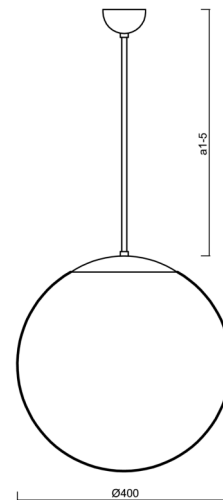

ISIS P3 PM

LED-5L06E600Z11/PM3/a1/NK1W MS 4K#

WWW.OSMONT.CZ

ISIS P3 PM

Kód produktu: ISI63940

Typ: LED-5L06E600Z11/PM3/a1/NK1W MS 4K#

Krátký popis svítidla: Mosazné závěsné LED svítidlo nouzové kombinované a PMMA stínidlo.

Technické

Typy svítidel	Nouzové kombinované
Typ montáže	závěsné - tyč
Materiál základny	Mosaz
Materiál stínidla	lesklý polymethylmetakrylát
Barva základny	mosaz leštěná
Barva stínidla	bílá
Držení stínidla	ocelový držák
Umístění montáže	strop
Šířka	400 mm
Délka	400 mm
Výška	400 mm
Průměr	ø 400 mm
Délka závěsu	200 mm
Montážní otvor	none
Kabelový vstup	není
Energetická třída	D
Rázová pevnost	IK06
Provozní teplota	od 0°C do +30°C