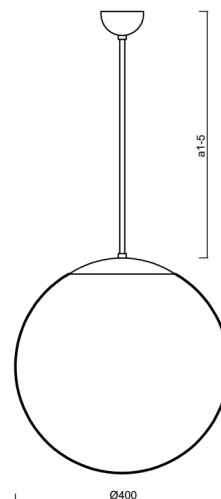

ISIS P3 PM

LED-5L06E600Z11/PM3/a2 MS DALI 4K#

WWW.OSMONT.CZ

ISIS P3 PM

Kód produktu: ISI63936

Typ: LED-5L06E600Z11/PM3/a2 MS DALI 4K#

Krátký popis svítidla: Mosazné závěsné LED svítidlo DALI a PMMA stínidlo. Tyčový závěs o délce 40 cm.

Technické

Typy svítidel	Stmívatelné
Typ montáže	závěsné - tyč
Materiál základny	Mosaz
Materiál stínidla	lesklý polymethylmetakrylát
Barva základny	mosaz leštěná
Barva stínidla	bílá
Držení stínidla	ocelový držák
Umístění montáže	strop
Šířka	400 mm
Délka	400 mm
Výška	400 mm
Průměr	ø 400 mm
Délka závěsu	400 mm
Montážní otvor	není
Kabelový vstup	není
Energetická třída	D
Rázová pevnost	IK06
Provozní teplota	od -20°C do +30°C