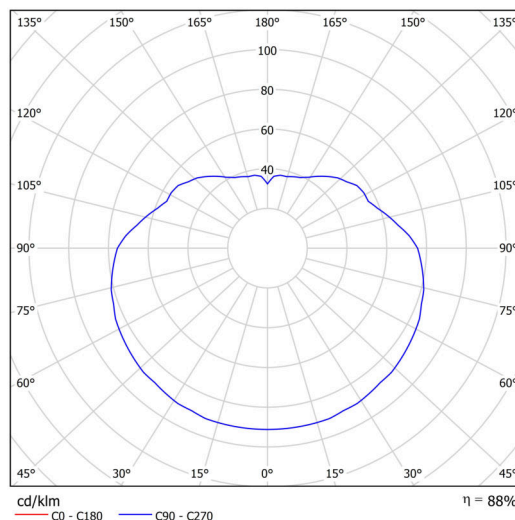

ISIS P3 PM

Kód produktu: ISI63933

Typ: LED-5L06E600Z11/PM3/a4 MS 4K#

Krátký popis svítidla: Mosazné závěsné LED svítidlo ON/OFF a PMMA stínidlo.

Technické

Typy svítidel	Klasické on/off
Typ montáže	závěsné - tyč
Materiál základny	Mosaz
Materiál stínidla	lesklý polymethylmetakrylát
Barva základny	mosaz leštěná
Barva stínidla	bílá
Držení stínidla	ocelový držák
Umístění montáže	strop
Šířka	400 mm
Délka	400 mm
Výška	400 mm
Průměr	ø 400 mm
Délka závěsu	800 mm
Montážní otvor	none
Kabelový vstup	není
Energetická třída	D
Rázová pevnost	IK06
Provozní teplota	od -20°C do +30°C

Elektrické

Příkon	27 W
Stupeň krytí	IP40
Objímka	LED modul
Svorkovnice	není
Počet svítidel na jistič B10A	31 ks
Počet svítidel na jistič B16A	50 ks
Počet svítidel na jistič C10A	52 ks
Počet svítidel na jistič C16A	85 ks

Světelné

Světelný tok svítidla	4070 lm
Světelný tok zdroje	4630 lm
Měrný výkon	150 lm/W
Teplota	4000 K
Životnost LED L80/B10	100000 hod
CRI	Ra80
MacAdam	3
Fotobiologická bezpečnost svítidla dle EN 62471 (Blue light hazard)	Risk group 0

Eulum data pro výpočtové programy jsou k dispozici na www.osmont.cz.